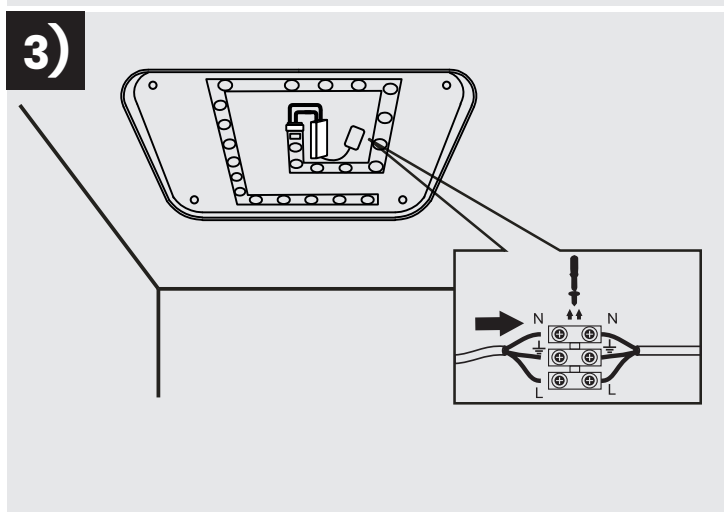

Light Source:

Energy Efficiency Class

EKO-LIGHT TEAM SP. Z O.O.
UL. GŁÓWNA 142, 42-280
CZĘSTOCHOWA, POLAND

[W] www.eko-light.com
[M] biuro@eko-light.com
[P] +48 666 503 666

Nie stosować ze ściemniaczem.
Do not use with dimmer.