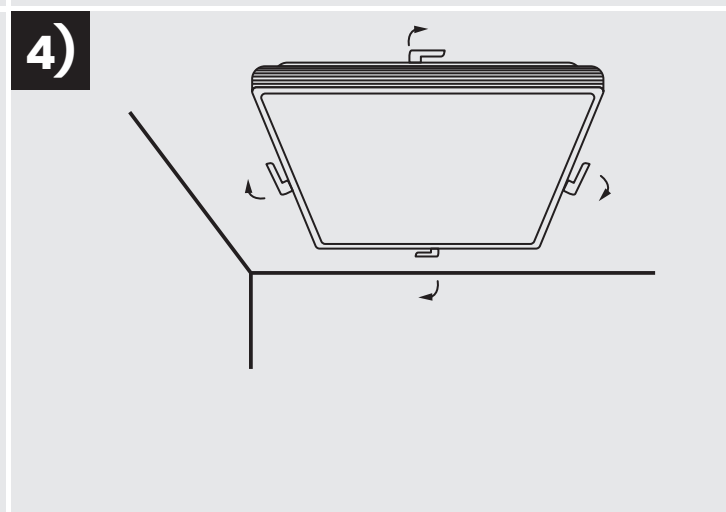

Light Source:

Energy Efficiency Class

EKO-LIGHT TEAM SP. Z O.O.
UL. GŁÓWNA 142, 42-280
CZĘSTOCHOWA, POLAND

[W] www.eko-light.com
[M] biuro@eko-light.com
[P] +48 666 503 666

Nie stosować ze ściemniaczem.
Do not use with dimmer.