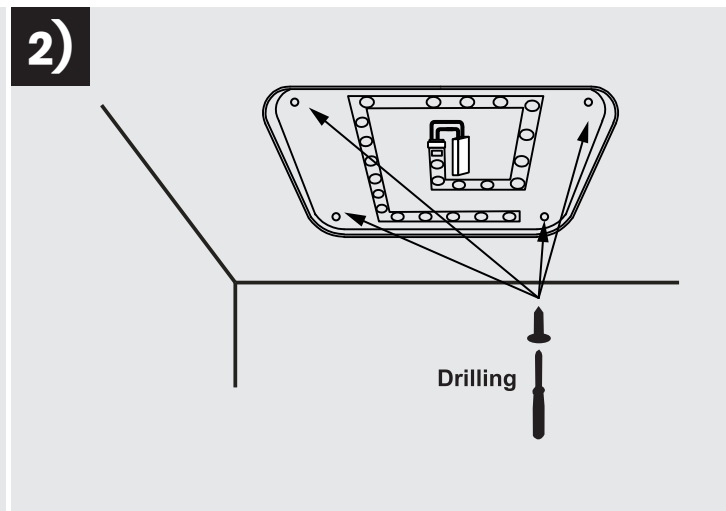

Light Source:

Energy Efficiency Class

EKO-LIGHT TEAM SP. Z O.O.
UL. GŁÓWNA 142, 42-280
CZĘSTOCHOWA, POLAND

[W] www.eko-light.com
[M] biuro@eko-light.com
[P] +48 666 503 666

Nie stosować ze ściemniaczem.
Do not use with dimmer.