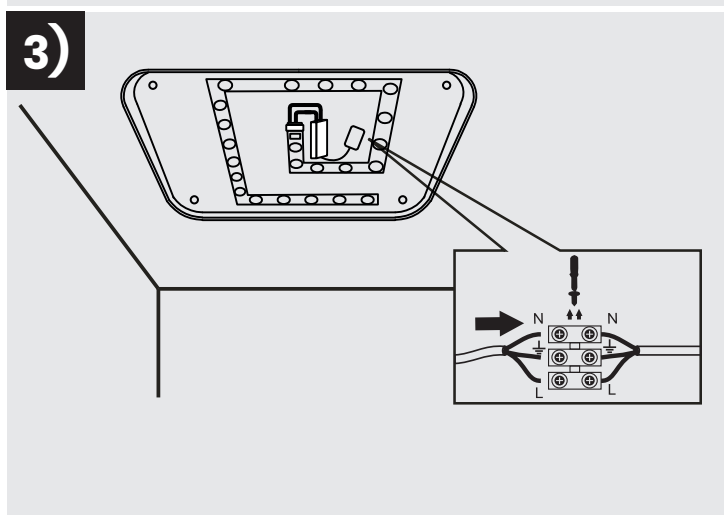

Light Source:

Energy Efficiency Class

EKO-LIGHT TEAM SP. Z O.O.
UL. GŁÓWNA 142, 42-280
CZĘSTOCHOWA, POLAND

[W] www.eko-light.com
[M] biuro@eko-light.com
[P] +48 666 503 666

Nie stosować ze ściemniaczem.
Do not use with dimmer.