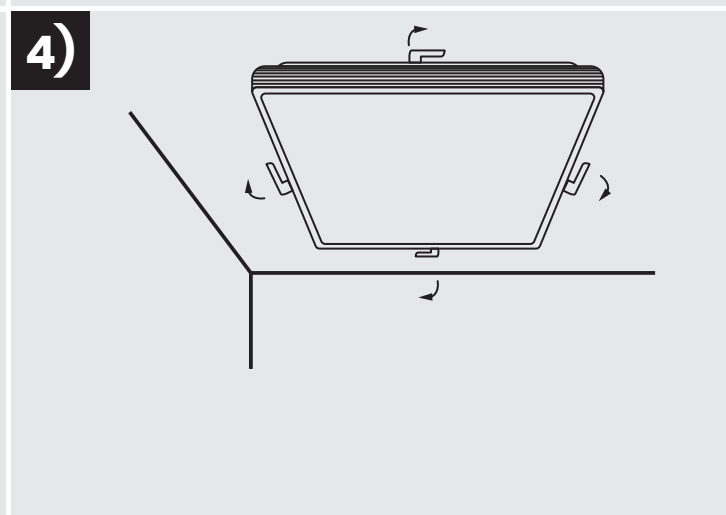

Light Source:

Energy Efficiency Class

EKO-LIGHT TEAM SP. Z O.O.
UL. GŁÓWNA 142, 42-280
CZĘSTOCHOWA, POLAND

[W] www.eko-light.com
[M] biuro@eko-light.com
[P] +48 666 503 666

Nie stosować ze ściemniaczem.
Do not use with dimmer.