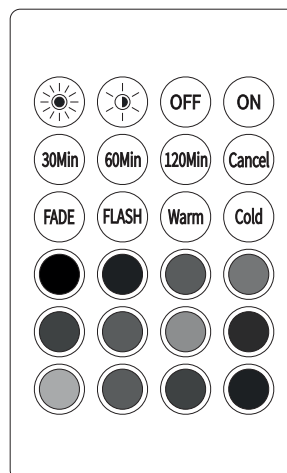

www.eko-light.com

biuro@eko-light.com

Phone: +48 666 503 333