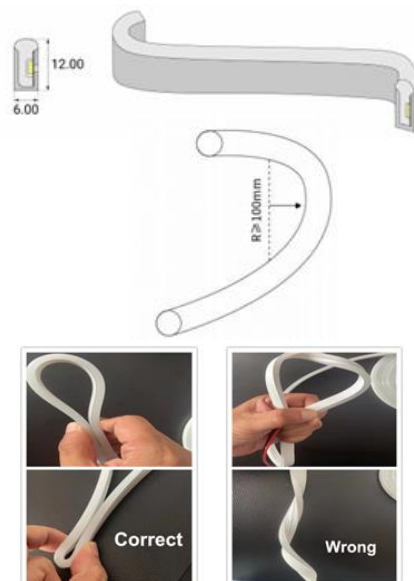

TAŚMA LED EKO-FLEX PROFESIONAL

NAZWA PRODUKTU: EKO-FLEX PROFESSIONAL

KOD PRODUKTU: NW_EKF0564, CW_EKF0565, EKF0566_R, EKF0567_G, EKF0568_B, EKF0569_O, EKF0570_PI, EKF0571_PU, EKF0572_Y

CECHY PRODUKTU:

- EKO-FLEX PROFESSIONAL to wysokowydajna elastyczna taśma LED NEON FLEX o strumieniu świetlnym 840LM/m i skuteczności świetlnej 100LM/W.
- EKO-FLEX PROFESSIONAL posiada optymalną gęstość diod (110 diod/m, każda dioda powlekana barwnikiem w kolorze silikonu), co pozwala na uzyskanie jednolitej, równomiernej barwy światła oraz poprawia estetykę taśmy.
- Parametry EKO-FLEX PROFESSIONAL zapewniają wysoką wydajność, niski poziom zaniku światła oraz długą żywotność (3 lata gwarancji).
- Taśma EKO-FLEX PROFESSIONAL charakteryzuje się wysoką odpornością na roztwory soli, kwasy i zasady, gazy korozyjne oraz promieniowanie UV, posiada stopień ochrony IP65 oraz 3-letnią gwarancję.
- EKO-FLEX PROFESSIONAL posiada niskie, bezpieczne napięcie wejściowe 12 V DC oraz możliwość zastosowania ściemniacza.
- EKO-FLEX PROFESSIONAL to więcej niż produkt - to SYSTEM (Produkt z akcesoriami) umożliwiającą łatwy montaż i samodzielną produkcję reklam świetlnych.
- EKO-FLEX PROFESSIONAL jest zgodny z CE i ROHS, BIS i UL.
- EKO-FLEX PROFESSIONAL posiada promień gięcia (10 mm) i można go przycinać co 9 mm (sekcja cięcia), dzięki czemu można nadać taśmie dowolny kształt - np. napis oryginalną czcionką.
- EKO-FLEX PROFESSIONAL jest dostępny w kolorze białym (2700K, 4000K, 6500K), czerwonym, zielonym, niebieskim, pomarańczowym, różowym, fioletowym, żółtym.