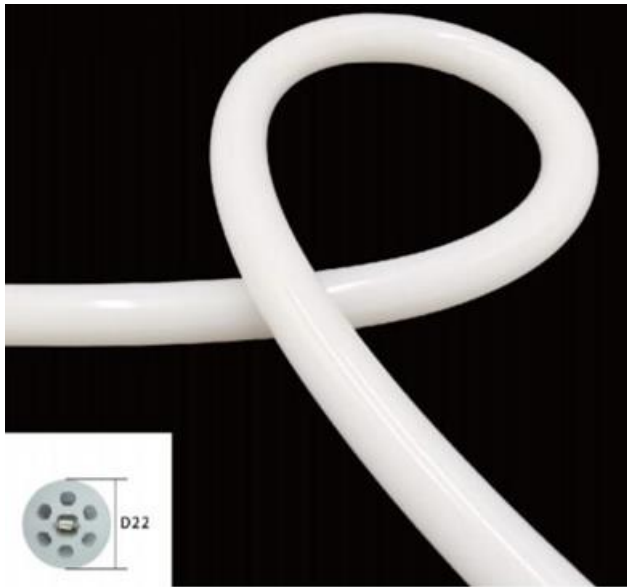

## KONTUROWA TAŚMA LED EKO-FLEX 360

Beam angle 360°

Bending angle 10 mm°

Bending directions

**NAZWA PRODUKTU:** EKO-FLEX360

**KOD PRODUKTU:** EKF0573

**CECHY PRODUKTU:**

- Taśma EKO-FLEX360 to unikalne źródło światła (konturowa taśma LED) polecane do produkcji lamp, produkcji znaków świetlnych, oświetlenia architektonicznego.
- Taśma EKO-FLEX360 jest źródłem światła o wysokich parametrach świetlnych, dzięki zastosowanym diodom SMD 2835 i ich liczbie 240 diod/m uzyskujemy strumień świetlny na poziomie 1620 LM/m.
- Taśma EKO-FLEX360 wykonana jest z ekologicznego silikonu o wysokiej przepuszczalności światła, który dzięki zintegrowanej technologii wytłaczania (konstrukcja i elastyczna struktura) doskonale odprowadza ciepło wytwarzane przez diody. W porównaniu z tradycyjną rurką neonową lub rurką osłonową z PCV, materiał silikonowy ma dobrą elastyczność, prosty i stylowy wygląd, który jest wyjątkowy i niepowtarzalny.
- Taśma EKO-FLEX360 nie posiada sekcji tnącej, co pozwala na ukształtowanie taśmy EKO-FLEX360 na żądaną długość (swobodne cięcie), pozwalając na jej swobodne skręcanie w wielu kierunkach.
- Taśma EKO-FLEX360 posiada unikalną konstrukcję optyczną i strukturę rozsyłu światła (kąt świecenia 360°), dającą efekt jednolitej powierzchni świetlnej i braku cieni (punktów świetlnych).
- Taśma EKO-FLEX360 charakteryzuje się wysoką odpornością na roztwory soli, kwasy i zasady, gazy korozyjne oraz promieniowanie UV, posiada stopień ochrony IP67 oraz 3-letnią gwarancję.