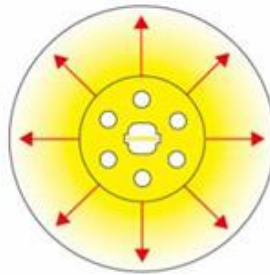

Beam angle 360°

Bending directions