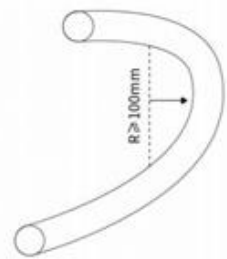

Bending angle 10 mm°

Bending directions