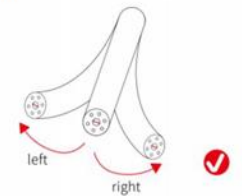

## KONTUROWA TAŚMA LED EKO-FLEX 360

Beam angle 360°

Bending angle 10 mm°

Bending directions

**NAZWA PRODUKTU:** EKO-FLEX360

**KOD PRODUKTU:** EKF0573

**CECHY PRODUKTU:**

- Taśma EKO-FLEX360 to unikalne źródło światła (konturowa taśma LED) polecane do produkcji lamp, produkcji znaków świetlnych, oświetlenia architektonicznego.
- Taśma EKO-FLEX360 jest źródłem światła o wysokich parametrach świetlnych, dzięki zastosowanym diodom SMD 2835 i ich liczbie 240 diod/m uzyskujemy strumień świetlny na poziomie 1620 LM/m.
- Taśma EKO-FLEX360 wykonana jest z ekologicznego silikonu o wysokiej przepuszczalności światła, który dzięki zintegrowanej technologii wytłaczania (konstrukcja i elastyczna struktura) doskonale odprowadza ciepło wytwarzane przez diody. W porównaniu z tradycyjną rurką neonową lub rurką osłonową z PCV, materiał silikonowy ma dobrą elastyczność, prosty i stylowy wygląd, który jest wyjątkowy i niepowtarzalny.
- Taśma EKO-FLEX360 nie posiada sekcji tnącej, co pozwala na ukształtowanie taśmy EKO-FLEX360 na żądaną długość (swobodne cięcie), pozwalając na jej swobodne skręcanie w wielu kierunkach.
- Taśma EKO-FLEX360 posiada unikalną konstrukcję optyczną i strukturę rozsyłu światła (kąt świecenia 360°), dającą efekt jednolitej powierzchni świetlnej i braku cieni (punktów świetlnych).
- Taśma EKO-FLEX360 charakteryzuje się wysoką odpornością na roztwory soli, kwasy i zasady, gazy korozyjne oraz promieniowanie UV, posiada stopień ochrony IP67 oraz 3-letnią gwarancję.