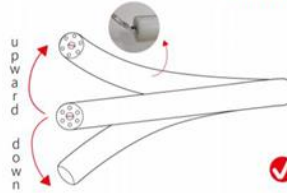

## KONTUROWA TAŚMA LED EKO-FLEX 360

Beam angle 360°

Bending angle 10 mm°

Bending directions

**NAZWA PRODUKTU:** EKO-FLEX360

**KOD PRODUKTU:** EKF0573

**CECHY PRODUKTU:**

- Taśma EKO-FLEX360 to unikalne źródło światła (konturowa taśma LED) polecane do produkcji lamp, produkcji znaków świetlnych, oświetlenia architektonicznego.
- Taśma EKO-FLEX360 jest źródłem światła o wysokich parametrach świetlnych, dzięki zastosowanym diodom SMD 2835 i ich liczbie 240 diod/m uzyskujemy strumień świetlny na poziomie 1620 LM/m.
- Taśma EKO-FLEX360 wykonana jest z ekologicznego silikonu o wysokiej przepuszczalności światła, który dzięki zintegrowanej technologii wytłaczania (konstrukcja i elastyczna struktura) doskonale odprowadza ciepło wytwarzane przez diody. W porównaniu z tradycyjną rurką neonową lub rurką osłonową z PCV, materiał silikonowy ma dobrą elastyczność, prosty i stylowy wygląd, który jest wyjątkowy i niepowtarzalny.
- Taśma EKO-FLEX360 nie posiada sekcji tnącej, co pozwala na ukształtowanie taśmy EKO-FLEX360 na żądaną długość (swobodne cięcie), pozwalając na jej swobodne skręcanie w wielu kierunkach.
- Taśma EKO-FLEX360 posiada unikalną konstrukcję optyczną i strukturę rozsyłu światła (kąt świecenia 360°), dającą efekt jednolitej powierzchni świetlnej i braku cieni (punktów świetlnych).
- Taśma EKO-FLEX360 charakteryzuje się wysoką odpornością na roztwory soli, kwasy i zasady, gazy korozyjne oraz promieniowanie UV, posiada stopień ochrony IP67 oraz 3-letnią gwarancję.