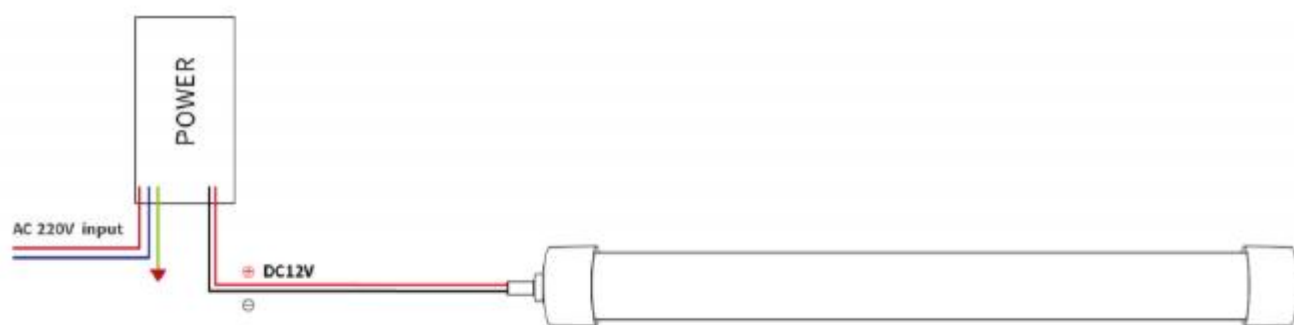

Wiring Diagram

Accessory Information

Name	Description	Image	Sectional size	Net weight per box (kg)
ceiling installation iron end cap	Fittings for ceiling mounting			0.05kg
steel rope with round PC clips	1m length of steel rope +22mm PC clips		Line length: 1000mm 	0.07kg
steel rope with round PC clips	1m length of steel rope +22mm PC clips		Line length: 1000mm 	0.07kg
green plastic anchors screws	screws for iron end cap			0.02kg
white plastic anchors screws	screws for steel rope			0.02kg
end caps without hole & with hole	neon tube accessories			0.01kg