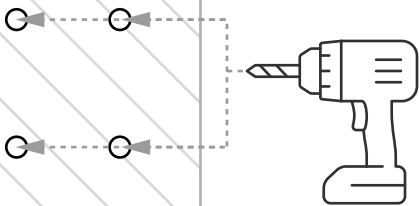

WALL

WALL 01

WALL 02

WALL 03

WALL 04

ON / WŁĄCZ

**FULL POWER MODE + SENSOR
TRYB PEŁNEJ MOCY + CZUJNIK**

AFTER 4 HOURS OF FIXED 100% BRIGHTNESS
IT TURNS INTO MOTION SENSOR MODE

PO 4 GODZINACH PRACY BEZ CZUJNIKA RUCHU
PRZECHODZI W TRYB CZUJNIKA RUCHU

**INCREASE BRIGHTNESS /
ZWIĘKSZ JASNOŚĆ**

OFF / WYŁĄCZ

AFTER 2 HOURS OF FIXED 100% BRIGHTNESS
IT TURNS INTO MOTION SENSOR MODE
PO 2 GODZINACH PRACY BEZ CZUJNIKA RUCHU
PRZECHODZI W TRYB CZUJNIKA RUCHU