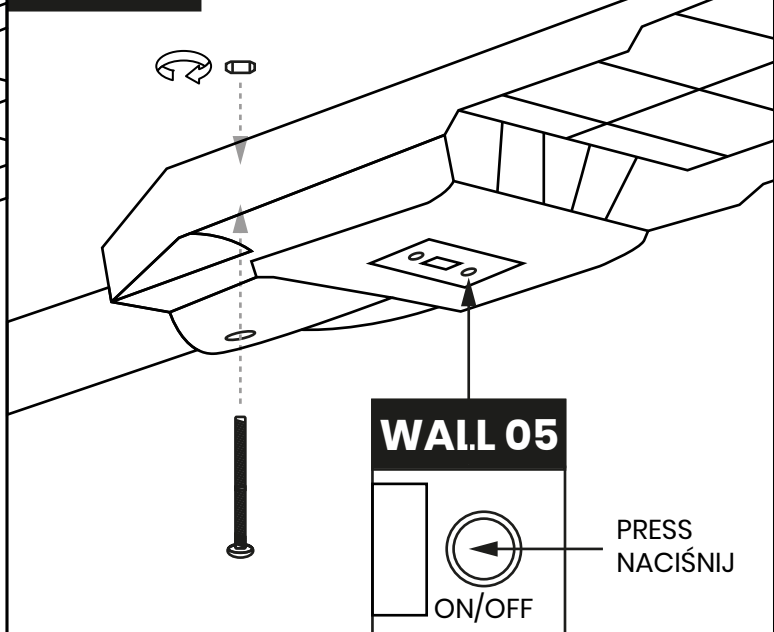

WALL

WALL 01

WALL 02

WALL 03

WALL 04

ON / WŁĄCZ

**FULL POWER MODE + SENSOR
TRYB PEŁNEJ MOCY + CZUJNIK**

AFTER 4 HOURS OF FIXED 100% BRIGHTNESS
IT TURNS INTO MOTION SENSOR MODE