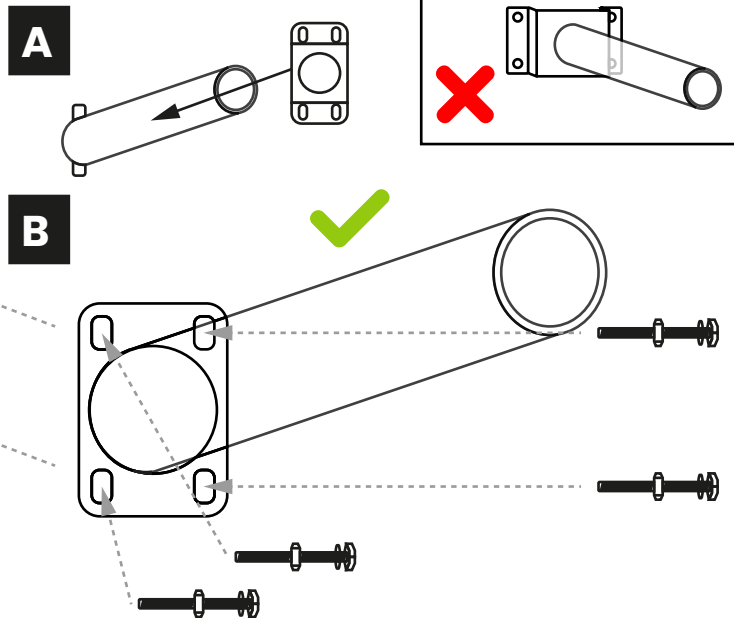

WALL

WALL 01

WALL 02

WALL 03

WALL 04

ON / WŁĄCZ

**FULL POWER MODE + SENSOR
TRYB PEŁNEJ MOCY + CZUJNIK**

AFTER 4 HOURS OF FIXED 100% BRIGHTNESS
IT TURNS INTO MOTION SENSOR MODE