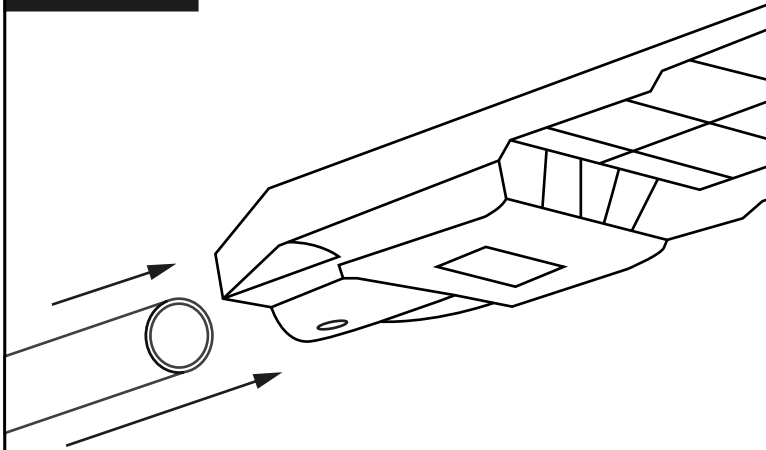

WALL

WALL 01

WALL 02

WALL 03

WALL 04

ON / WŁĄCZ

**FULL POWER MODE + SENSOR
TRYB PEŁNEJ MOCY + CZUJNIK**

AFTER 4 HOURS OF FIXED 100% BRIGHTNESS
IT TURNS INTO MOTION SENSOR MODE