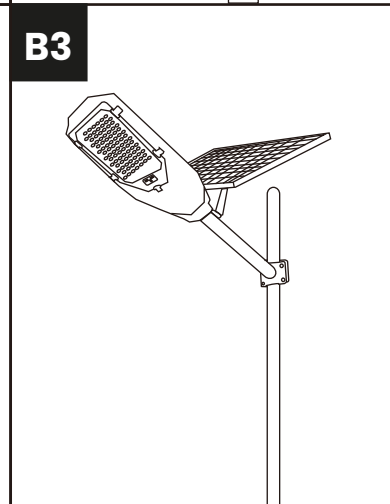

A - WALL / ŚCIANA

/ B - POST / SŁUPEK

WŁĄCZ
ON

WYŁĄCZ
OFF

PEŁNA JASNOŚĆ
FULL BRIGHTNESS

ZWIĘKSZ JASNOŚĆ
INCREASE BRIGHTNESS

ZMNIĘJSZ JASNOŚĆ
DECREASE BRIGHTNESS

50% NATEŻENIA ŚWIATŁA
SEMIBRIGHT LIGHT