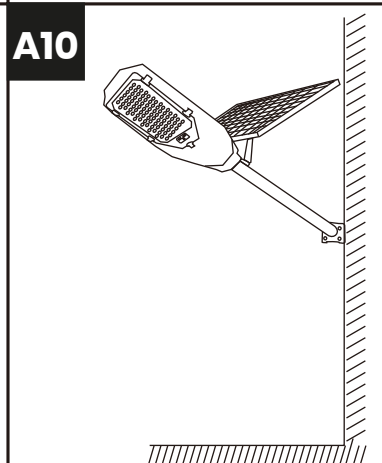

A - WALL / ŚCIANA

/ B - POST / SŁUPEK

WŁĄCZ
ON

WYŁĄCZ
OFF

PEŁNA JASNOŚĆ
FULL BRIGHTNESS

ZWIĘKSZ JASNOŚĆ
INCREASE BRIGHTNESS

ZMNIĘJSZ JASNOŚĆ
DECREASE BRIGHTNESS

50% NATEŻENIA ŚWIATŁA
SEMIBRIGHT LIGHT