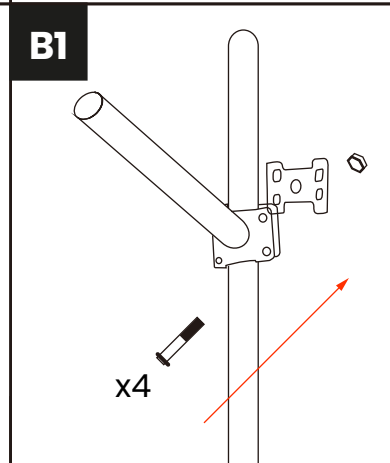

A - WALL / ŚCIANA

/ B - POST / SŁUPEK

WŁĄCZ
ON

WYŁĄCZ
OFF

PEŁNA JASNOŚĆ
FULL BRIGHTNESS

ZWIĘKSZ JASNOŚĆ
INCREASE BRIGHTNESS

ZMNIĘJSZ JASNOŚĆ
DECREASE BRIGHTNESS

50% NATEŻENIA ŚWIATŁA
SEMIBRIGHT LIGHT