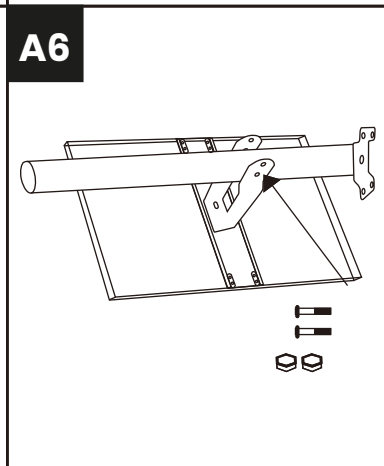

A - WALL / ŚCIANA

/ B - POST / SŁUPEK

WŁĄCZ
ON

WYŁĄCZ
OFF

PEŁNA JASNOŚĆ
FULL BRIGHTNESS

ZWIĘKSZ JASNOŚĆ
INCREASE BRIGHTNESS

ZMNIĘJSZ JASNOŚĆ
DECREASE BRIGHTNESS

50% NATEŻENIA ŚWIATŁA
SEMIBRIGHT LIGHT