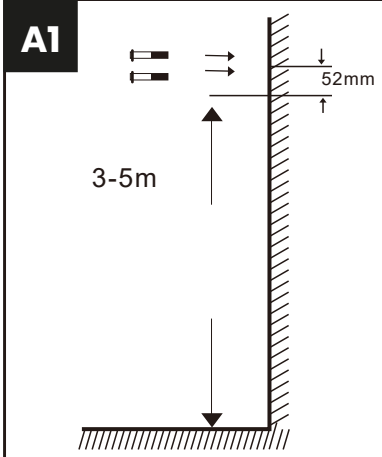

A - WALL / ŚCIANA

/ B - POST / SŁUPEK

WŁĄCZ
ON

WYŁĄCZ
OFF

PEŁNA JASNOŚĆ
FULL BRIGHTNESS

ZWIĘKSZ JASNOŚĆ
INCREASE BRIGHTNESS

ZMNIĘJSZ JASNOŚĆ
DECREASE BRIGHTNESS

50% NATEŻENIA ŚWIATŁA
SEMIBRIGHT LIGHT

4H PEŁNEJ MOCY + 6H TRYB CZUJNIKA
4H FULL BRIGHTNESS + 6H SENSOR MODE