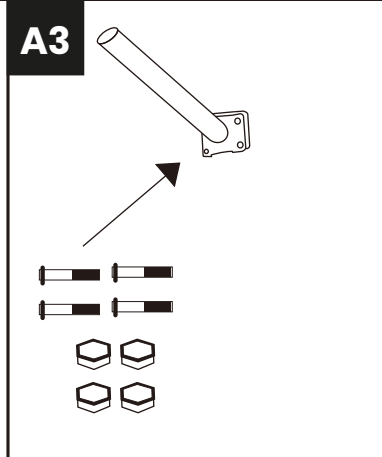

A - WALL / ŚCIANA

/ B - POST / SŁUPEK

WŁĄCZ
ON

WYŁĄCZ
OFF

PEŁNA JASNOŚĆ
FULL BRIGHTNESS

ZWIĘKSZ JASNOŚĆ
INCREASE BRIGHTNESS

ZMNIĘJSZ JASNOŚĆ
DECREASE BRIGHTNESS

50% NATEŻENIA ŚWIATŁA
SEMIBRIGHT LIGHT