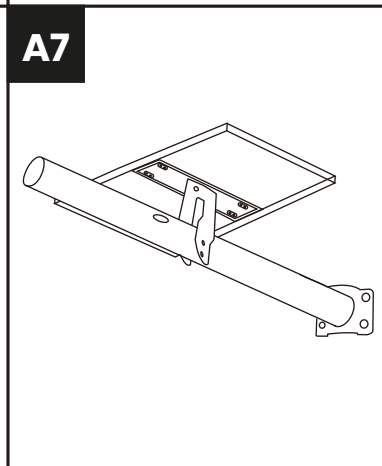

A - WALL / ŚCIANA

/ B - POST / SŁUPEK

WŁĄCZ
ON

WYŁĄCZ
OFF

PEŁNA JASNOŚĆ
FULL BRIGHTNESS

ZWIĘKSZ JASNOŚĆ
INCREASE BRIGHTNESS

ZMNIĘJSZ JASNOŚĆ
DECREASE BRIGHTNESS

50% NATEŻENIA ŚWIATŁA
SEMIBRIGHT LIGHT