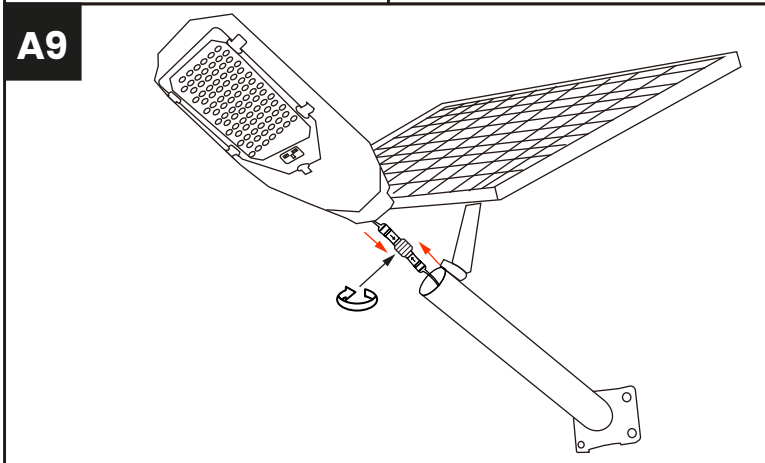

A - WALL / ŚCIANA

/ B - POST / SŁUPEK

WŁĄCZ
ON

WYŁĄCZ
OFF

PEŁNA JASNOŚĆ
FULL BRIGHTNESS

ZWIĘKSZ JASNOŚĆ
INCREASE BRIGHTNESS

ZMNIĘJSZ JASNOŚĆ
DECREASE BRIGHTNESS

50% NATEŻENIA ŚWIATŁA
SEMIBRIGHT LIGHT