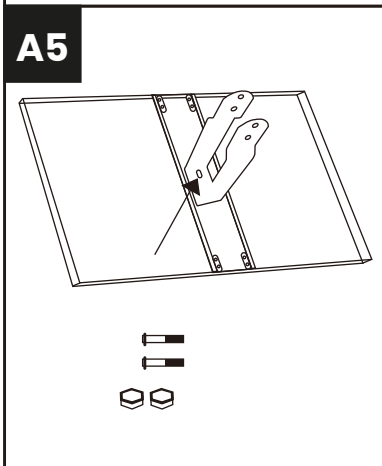

A - WALL / ŚCIANA

/ B - POST / SŁUPEK

WŁĄCZ
ON

WYŁĄCZ
OFF

PEŁNA JASNOŚĆ
FULL BRIGHTNESS

ZWIĘKSZ JASNOŚĆ
INCREASE BRIGHTNESS

ZMNIĘJSZ JASNOŚĆ
DECREASE BRIGHTNESS

50% NATEŻENIA ŚWIATŁA
SEMIBRIGHT LIGHT