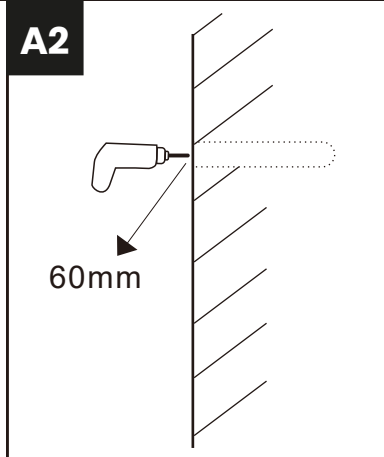

A - WALL / ŚCIANA

/ B - POST / SŁUPEK

WŁĄCZ
ON

WYŁĄCZ
OFF

PEŁNA JASNOŚĆ
FULL BRIGHTNESS

ZWIĘKSZ JASNOŚĆ
INCREASE BRIGHTNESS

ZMNIĘJSZ JASNOŚĆ
DECREASE BRIGHTNESS

50% NATEŻENIA ŚWIATŁA
SEMIBRIGHT LIGHT

4H PEŁNEJ MOCY + 6H TRYB CZUJNIKA
4H FULL BRIGHTNESS + 6H SENSOR MODE