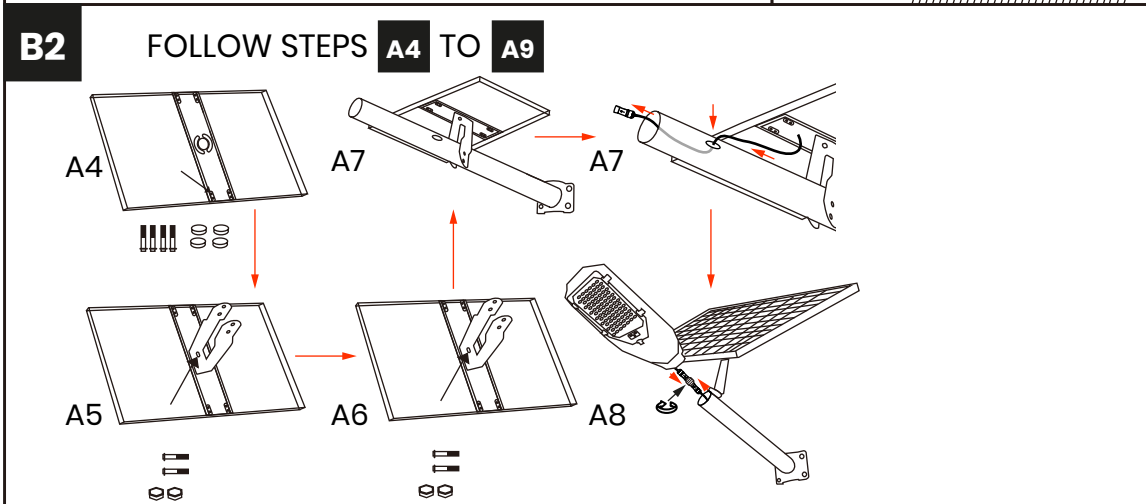

A - WALL / ŚCIANA

/ B - POST / SŁUPEK

WŁĄCZ
ON

WYŁĄCZ
OFF

PEŁNA JASNOŚĆ
FULL BRIGHTNESS

ZWIĘKSZ JASNOŚĆ
INCREASE BRIGHTNESS

ZMNIĘJSZ JASNOŚĆ
DECREASE BRIGHTNESS

50% NATEŻENIA ŚWIATŁA
SEMIBRIGHT LIGHT