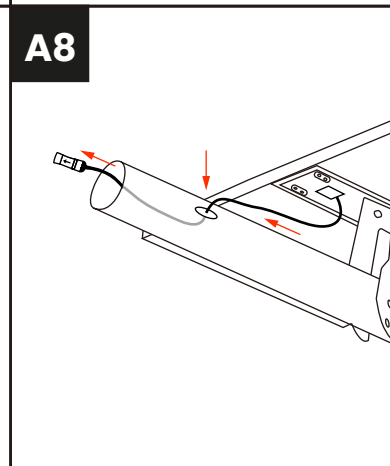

A - WALL / ŚCIANA

/ B - POST / SŁUPEK

WŁĄCZ
ON

WYŁĄCZ
OFF

PEŁNA JASNOŚĆ
FULL BRIGHTNESS

ZWIĘKSZ JASNOŚĆ
INCREASE BRIGHTNESS

ZMNIĘJSZ JASNOŚĆ
DECREASE BRIGHTNESS

50% NATEŻENIA ŚWIATŁA
SEMIBRIGHT LIGHT