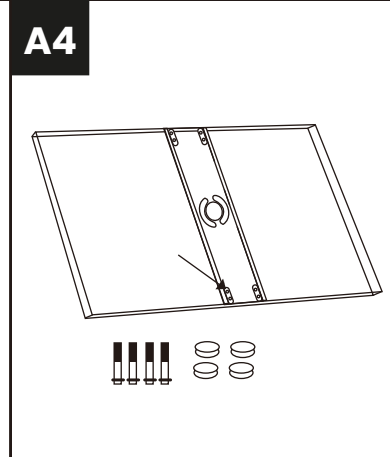

A - WALL / ŚCIANA

/ B - POST / SŁUPEK

WŁĄCZ
ON

WYŁĄCZ
OFF

PEŁNA JASNOŚĆ
FULL BRIGHTNESS

ZWIĘKSZ JASNOŚĆ
INCREASE BRIGHTNESS

ZMNIĘJSZ JASNOŚĆ
DECREASE BRIGHTNESS

50% NATEŻENIA ŚWIATŁA
SEMIBRIGHT LIGHT