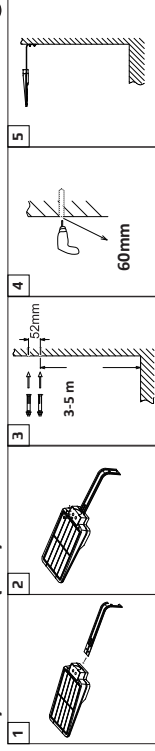

1a) Instalace (zďd)