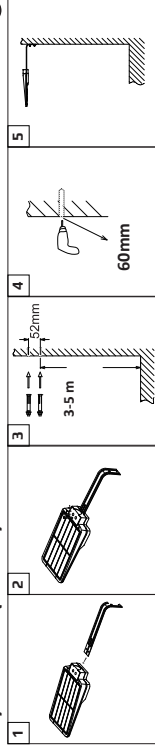

1a) Montaż (ściana)

1b) Montaż (Stelaż)

2) Specyfikacja

Solar LED Street Light	8W	15W
Moc/Strumień świetlny	850lm	1600lm
Wymiary	351/193/50mm	413/232/58mm
LEDY (Główne światło)	SMD2835, 40pcs	SMD2835, 40pcs
Bateria	18650/3,7V/6000mAh/ 22.2Wh	18650/7,4V/5400mAh
Bateria wymienna	Tak	Tak
Panel solarny	7,0Wp, Mono-kryształiczny silikon	9,5Wp, Monokryształiczny silikon
Zakres pracy czujnika	120°, 3-8m.	120°, 3-8m.
Materiał	ABS+PC	ABS+PC
Kąt świecenia	70°*140°	70°*140°
Klasa ochrony	IP65	IP65
Wysokość instalacji	od 3 do 4m	od 3 do 4m
Żywotność	35000 godzin	35000 godzin
Gwarancja	24 msc (akumulator 12mśc.)	24 msc (akumulator 12mśc.)

1a) Installation (wall)

1b) Installation (Frame)

2) Specification

Solar LED Street Light	8W	15W
Power / Luminous flux	850lm	1600lm
Dimensions	351/193/50mm	413/232/58mm
LEDs (main light)	SMD2835, 40pcs	SMD2835, 40pcs
Battery	18650/3,7V/6000mAh/ 22.2Wh	18650/7,4V/5400mAh
Replaceable battery	Yes	Yes
Solar panel	7,0Wp, Monocrystalline silicon	9,5Wp, Monocrystalline silicon
Sensor work range	120°, 3-8m.	120°, 3-8m.
Material	ABS+PC	ABS+PC
Beam angle	70°*140°	70°*140°
Protection class	IP65	IP65
Installation height	od 3 do 4m	od 3 do 4m
Lifetime	35000 hrs	35000 hrs
Guarantee	24 months (battery 12months)	24 months (battery 12months)