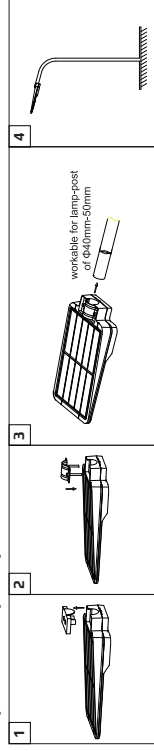

1b) Sestava (rám)

2) Specifikace

Solar LED Street Light	8W	15W
Výkon / světelný tok	850lm	1600lm
Rozměry	351/193/50mm	413/232/58mm
LED (hlavní světlo)	SMD2835, 40pcs	SMD2835, 40pcs
Baterie	18650/3,7V/6000mAh/	18650/7,4V/5400mAh
Vyměnitelná baterie	Ano	Ano
Solární panel	7,0Wp, Monokrystalický křemík	9,5Wp, Monokrystalický křemík
Pracovní rozsah senzoru	120°, 3-8m.	120°, 3-8m.
Věc	ABS+PC	ABS+PC
Úhel paprsku	70°*140°	70°*140°
Třída ochrany	IP65	IP65
Instalační výška	3 - 4m	3 - 4m
Vitalita	35000 hodiny	35000 hodiny
Záruka	24 měsíce (akumulátor 12měsíce)	24 měsíce (akumulátor 12měsíce)

Zapnuto / Vypnuto - lampa je provozní režimu. Stačí stisknout tlačítko jednou a bude trvale fungovat.