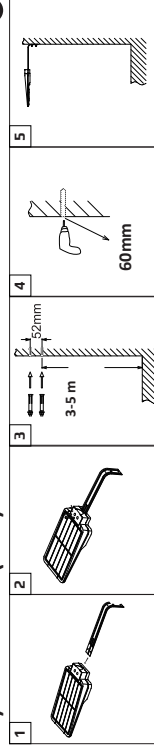

1a) Montaż (ściana)

1b) Montaż (Stelaż)

2) Specyfikacja

Solar LED Street Light	8W	15W
Moc/Strumień świetlny	850lm	1600lm
Wymiary	351/193/50mm	413/232/58mm
LEDY (Główne światło)	SMD2835, 40pcs	SMD2835, 40pcs
Bateria	18650/3,7V/6000mAh/ 22.2Wh	18650/7,4V/5400mAh
Bateria wymienna	Tak	Tak
Panel solarny	7,0Wp, Mono-kryształiczny silikon	9,5Wp, Monokryształiczny silikon
Zakres pracy czujnika	120°, 3-8m.	120°, 3-8m.
Materiał	ABS+PC	ABS+PC
Kąt świecenia	70°*140°	70°*140°
Klasa ochrony	IP65	IP65
Wysokość instalacji	od 3 do 4m	od 3 do 4m
Żywotność	35000 godzin	35000 godzin
Gwarancja	24 msc (akumulator 12mśc.)	24 msc (akumulator 12mśc.)

1a) Installation (wall)

1b) Installation (Frame)

2) Specification

Solar LED Street Light	8W	15W
Power / Luminous flux	850lm	1600lm
Dimensions	351/193/50mm	413/232/58mm
LEDs (main light)	SMD2835, 40pcs	SMD2835, 40pcs
Battery	18650/3,7V/6000mAh/ 22.2Wh	18650/7,4V/5400mAh
Replaceable battery	Yes	Yes
Solar panel	7,0Wp, Monocrystalline silicon	9,5Wp, Monocrystalline silicon
Sensor work range	120°, 3-8m.	120°, 3-8m.
Material	ABS+PC	ABS+PC
Beam angle	70°*140°	70°*140°
Protection class	IP65	IP65
Installation height	od 3 do 4m	od 3 do 4m
Lifetime	35000 hrs	35000 hrs
Guarantee	24 months (battery 12months)	24 months (battery 12months)