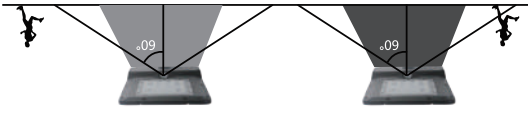

3) Třby pracy

Prvních 5 hodin práce