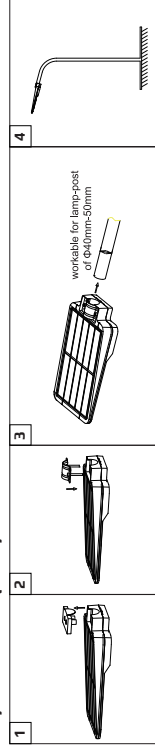

1b) Instalácia (rám)

2) špecifikácia

Solar LED Street Light	8W	15W
Výkon / svetelný tok	850lm	1600lm
Rozměry	351/193/50mm	413/232/58mm
LED (hlavné svetlo)	SMD2835, 40pcs	SMD2835, 40pcs
Baterie	18650/3,7V/6000mAh/	18650/7,4V/5400mAh
Vyměnitelná baterie	Ano	Ano
Solární panel	7,0Wp, Mono-křemíkové	9,5Wp, Mono-křemíkové
Pracovní rozsah snímača	120°, 3-8m.	120°, 3-8m.
Materiál	ABS+PC	ABS+PC
Uhol lúča	70°*140°	70°*140°
Trieda ochrany	IP65	IP65
Montážna výška	3 - 4m	3 - 4m
Život	35000 hodiny	35000 hodiny
Záruka	24 mesiaca (batérie 12mesiaca)	24 mesiaca (batérie 12mesiaca)

záruka

Prvých 5 hodin práce

Ked' je detekovaný pohyb do 8 metrov sa lampa automaticky zapne plný jas 850/1600 lm, 20 s. bez detekcie pohybu sa zmení na režim ekonomický, potom sa po 5 minútach vypne.

3) Pracovné režimy