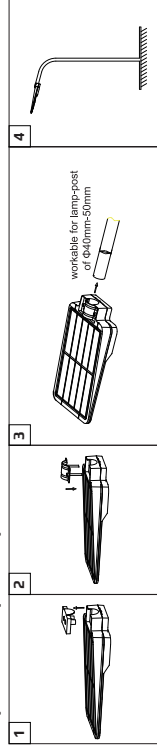

1a) Montaż (ściana)

1b) Montaż (Stelaż)

2) Specyfikacja

Solar LED Street Light	8W	15W
Moc/Strumień świetlny	850lm	1600lm
Wymiary	351/193/50mm	413/232/58mm
LEDY (Główne światło)	SMD2835, 40pcs	SMD2835, 40pcs
Bateria	18650/3,7V/6000mAh/ 22.2Wh	18650/7,4V/5400mAh
Bateria wymienna	Tak	Tak
Panel solarny	7,0Wp, Mono-kryształiczny silikon	9,5Wp, Monokryształiczny silikon
Zakres pracy czujnika	120°, 3-8m.	120°, 3-8m.
Materiał	ABS+PC	ABS+PC
Kąt świecenia	70°*140°	70°*140°
Klasa ochrony	IP65	IP65
Wysokość instalacji	od 3 do 4m	od 3 do 4m
Żywotność	35000 godzin	35000 godzin
Gwarancja	24 msc (akumulator 12mśc.)	24 msc (akumulator 12mśc.)

1a) Installation (wall)

1b) Installation (Frame)

2) Specification

Solar LED Street Light	8W	15W
Power / Luminous flux	850lm	1600lm
Dimensions	351/193/50mm	413/232/58mm
LEDs (main light)	SMD2835, 40pcs	SMD2835, 40pcs
Battery	18650/3,7V/6000mAh/ 22.2Wh	18650/7,4V/5400mAh
Replaceable battery	Yes	Yes
Solar panel	7,0Wp, Monocrystalline silicon	9,5Wp, Monocrystalline silicon
Sensor work range	120°, 3-8m.	120°, 3-8m.
Material	ABS+PC	ABS+PC
Beam angle	70°*140°	70°*140°
Protection class	IP65	IP65
Installation height	od 3 do 4m	od 3 do 4m
Lifetime	35000 hrs	35000 hrs
Guarantee	24 months (battery 12months)	24 months (battery 12months)