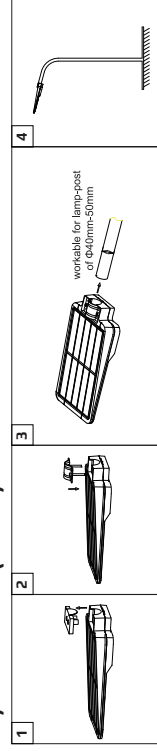

1a) Montaż (ściana)

1b) Montaż (Stelaż)

2) Specyfikacja

Solar LED Street Light	8W	15W
Moc/Strumień świetlny	850lm	1600lm
Wymiary	351/193/50mm	413/232/58mm
LEDY (Główne światło)	SMD2835, 40pcs	SMD2835, 40pcs
Bateria	18650/3,7V/6000mAh/ 22.2Wh	18650/7,4V/5400mAh
Bateria wymienna	Tak	Tak
Panel solarny	7,0Wp, Mono-kryształiczny silikon	9,5Wp, Monokryształiczny silikon
Zakres pracy czujnika	120°, 3-8m.	120°, 3-8m.
Materiał	ABS+PC	ABS+PC
Kąt świecenia	70°*140°	70°*140°
Klasa ochrony	IP65	IP65
Wysokość instalacji	od 3 do 4m	od 3 do 4m
Żywotność	35000 godzin	35000 godzin
Gwarancja	24 msc (akumulator 12mśc.)	24 msc (akumulator 12mśc.)

1a) Installation (wall)

1b) Installation (Frame)

2) Specification

Solar LED Street Light	8W	15W
Power / Luminous flux	850lm	1600lm
Dimensions	351/193/50mm	413/232/58mm
LEDs (main light)	SMD2835, 40pcs	SMD2835, 40pcs
Battery	18650/3,7V/6000mAh/ 22.2Wh	18650/7,4V/5400mAh
Replaceable battery	Yes	Yes
Solar panel	7,0Wp, Monocrystalline silicon	9,5Wp, Monocrystalline silicon
Sensor work range	120°, 3-8m.	120°, 3-8m.
Material	ABS+PC	ABS+PC
Beam angle	70°*140°	70°*140°
Protection class	IP65	IP65
Installation height	od 3 do 4m	od 3 do 4m
Lifetime	35000 hrs	35000 hrs
Guarantee	24 months (battery 12months)	24 months (battery 12months)