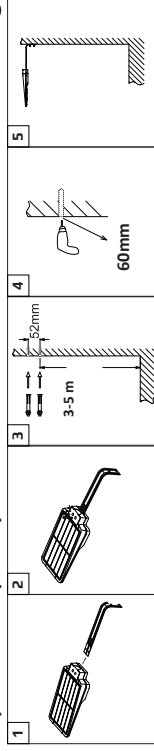

1a) Instalácia (stena)