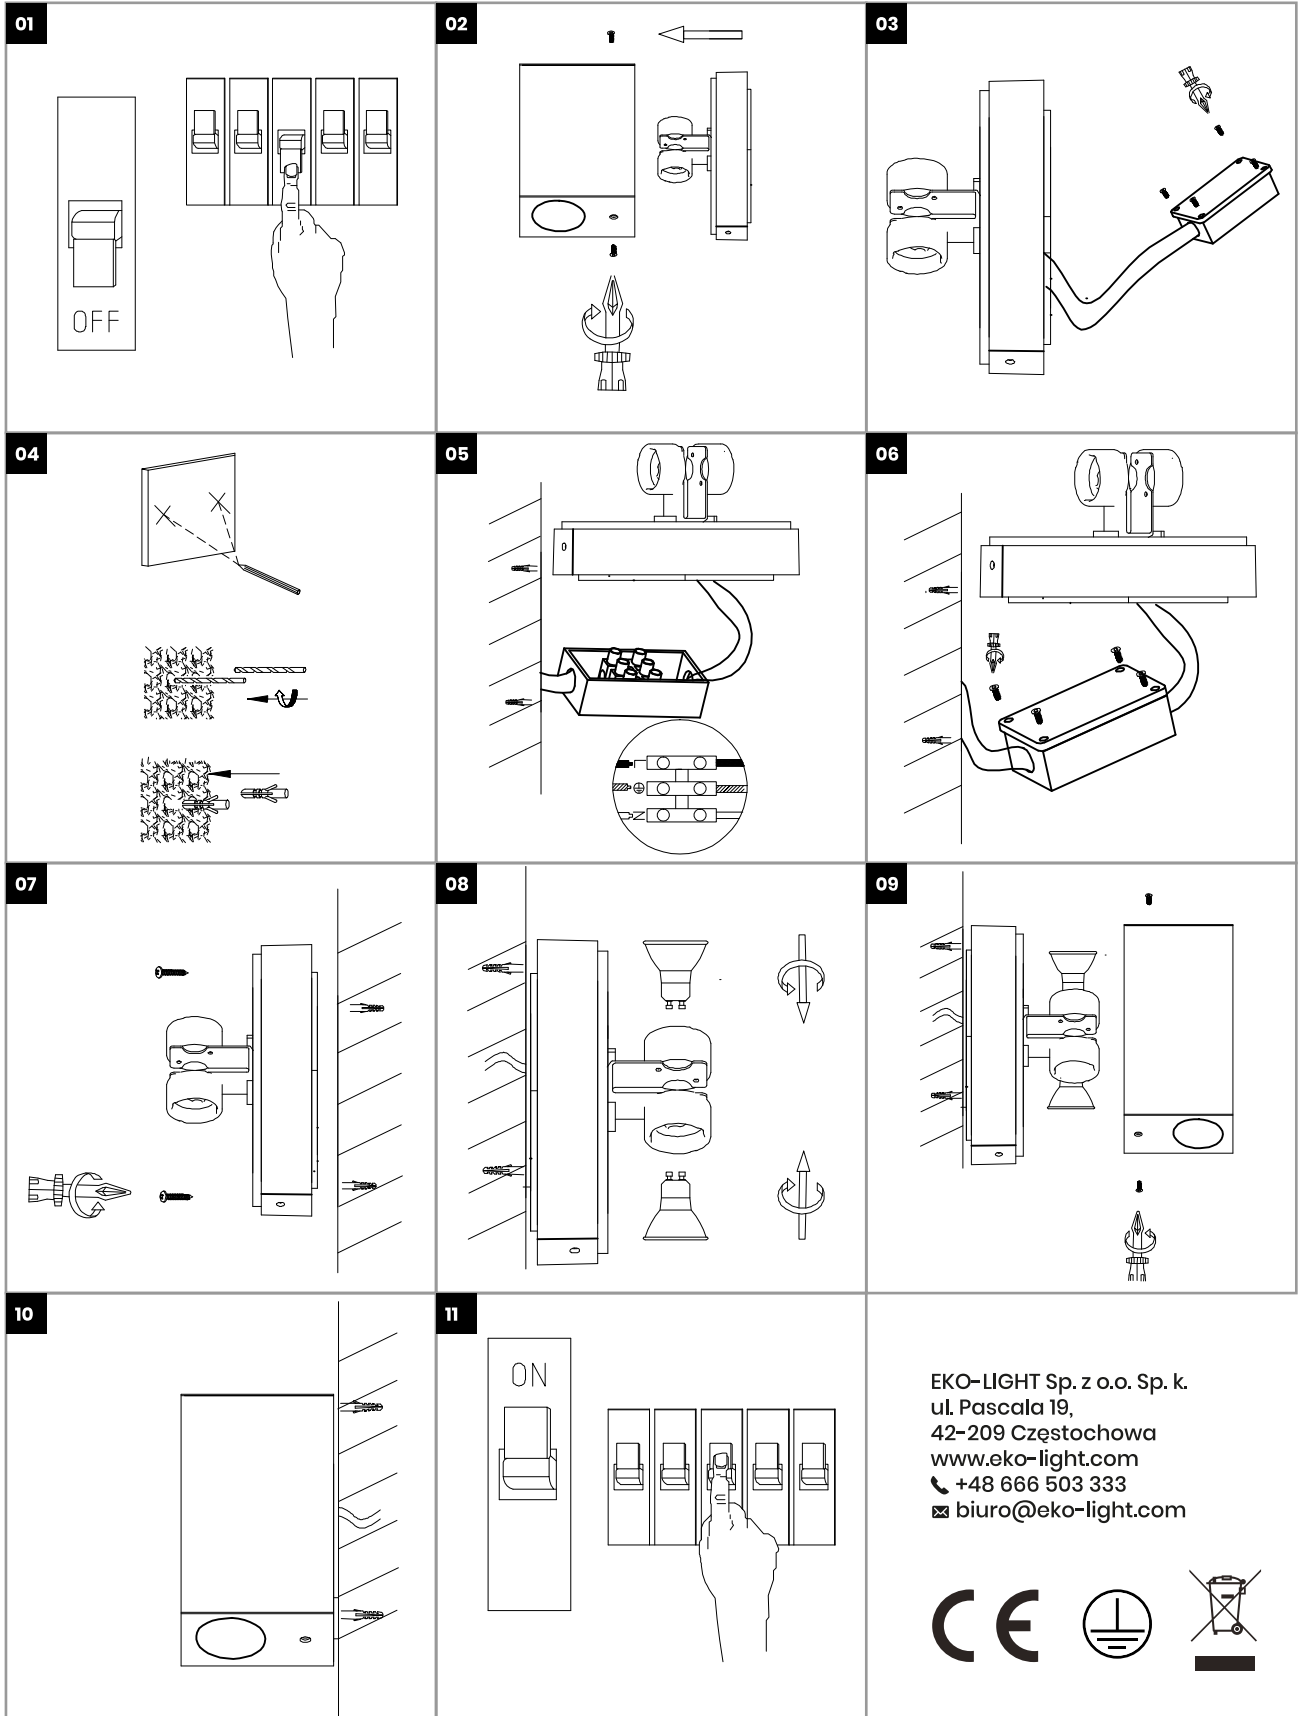

240V~ 50Hz / 2xGU10 MAX 35W LED / IP44

EKO-LIGHT Sp. z o.o. Sp. k.
ul. Pascala 19,
42-209 Częstochowa
www.eko-light.com
☎ +48 666 503 333
✉ biuro@eko-light.com