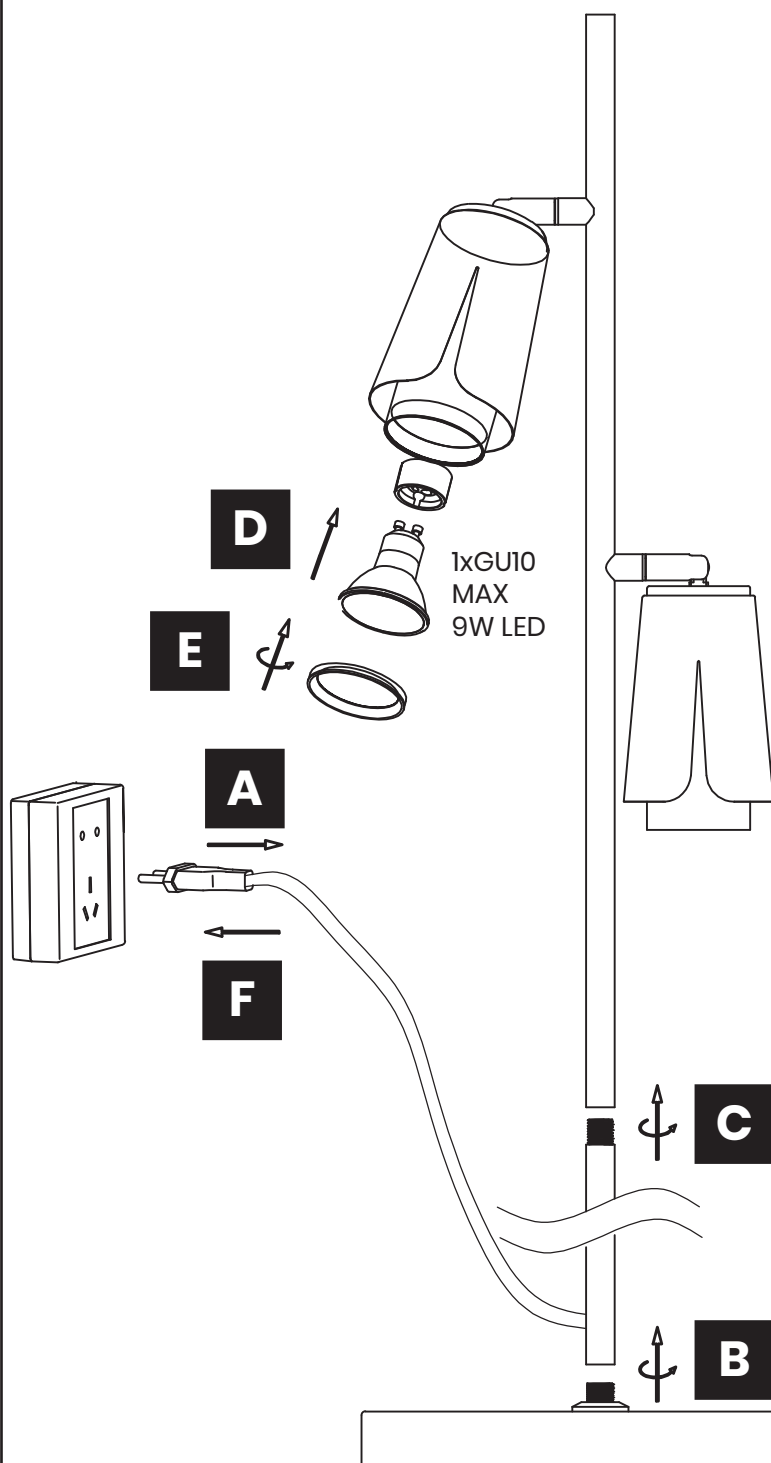

FLOWER ML0268 / ML0276

MILAGRO®

Brand that inspires

EKO-LIGHT TEAM SP. Z O.O. [W] www.eko-light.com
UL. GŁÓWNA 142, 42-280 [M] biuro@eko-light.com
CZĘSTOCHOWA, POLAND [P] +48 666 503 666

01

02

03