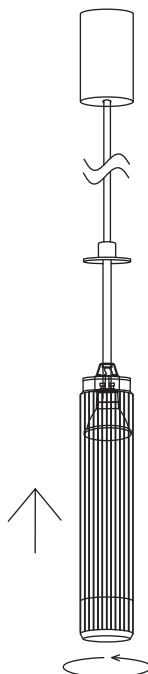

VERTICAL ML0298 / ML0308

MILAGRO®

Brand that inspires

EKO-LIGHT TEAM SP. Z O.O. [W] www.eko-light.com
UL. GŁÓWNA 142, 42-280 [M] biuro@eko-light.com
CZĘSTOCHOWA, POLAND [P] +48 666 503 666

01

02

03

04

05

06

07

08