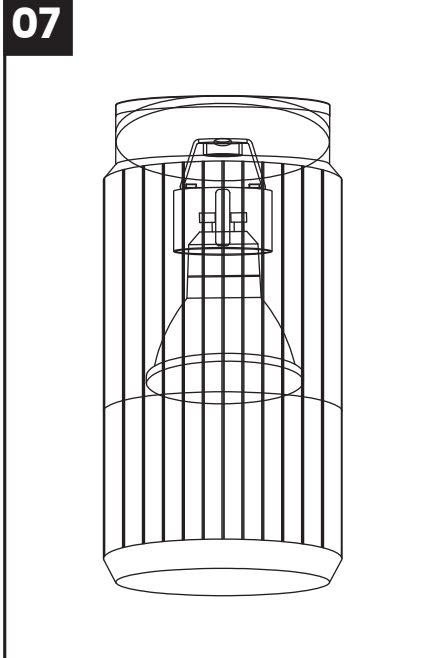

VERTICAL ML0292 / ML0302

MILAGRO®

Brand that inspires

EKO-LIGHT TEAM SP. Z O.O. [W] www.eko-light.com
UL. GŁÓWNA 142, 42-280 [M] biuro@eko-light.com
CZĘSTOCHOWA, POLAND [P] +48 666 503 666

01

02

03

04

05

06

07

08