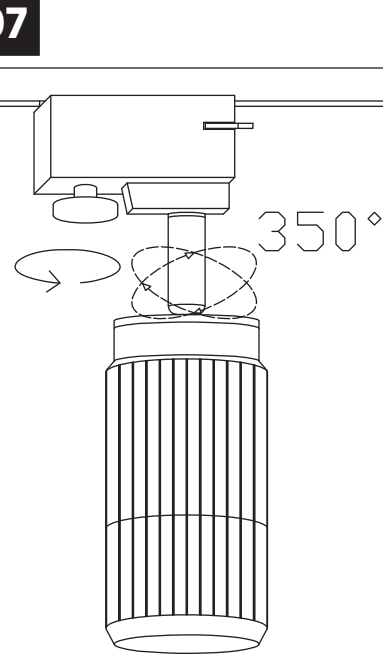

VERTICAL ML0293 / ML0303

MILAGRO®

Brand that inspires

EKO-LIGHT TEAM SP. Z O.O. [W] www.eko-light.com
UL. GŁÓWNA 142, 42-280 [M] biuro@eko-light.com
CZĘSTOCHOWA, POLAND [P] +48 666 503 666

01

02

03

04

05

06

07

08