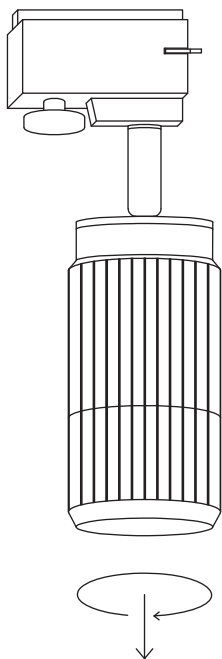

VERTICAL ML0293 / ML0303

MILAGRO®

Brand that inspires

EKO-LIGHT TEAM SP. Z O.O. [W] www.eko-light.com
UL. GŁÓWNA 142, 42-280 [M] biuro@eko-light.com
CZĘSTOCHOWA, POLAND [P] +48 666 503 666

01

02

03

04

05

06

07

08