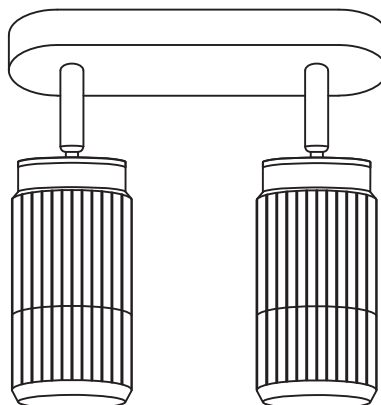

VERTICAL ML0295 / ML0305

MILAGRO®

Brand that inspires

EKO-LIGHT TEAM SP. Z O.O. [W] www.eko-light.com
UL. GŁÓWNA 142, 42-280 [M] biuro@eko-light.com
CZĘSTOCHOWA, POLAND [P] +48 666 503 666

01

02

03

04

05

06

07

08