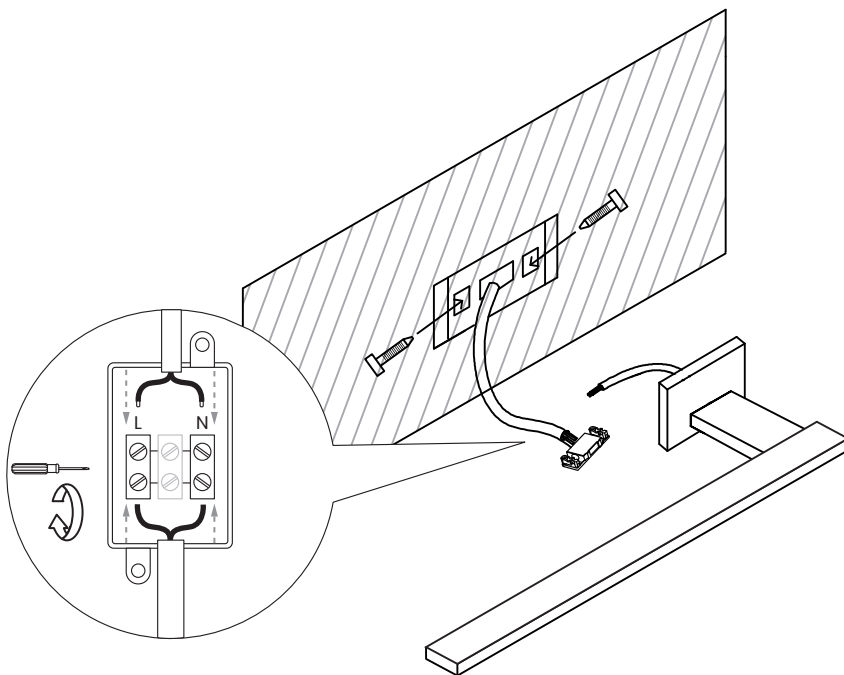

SHINE ML031

MILAGRO®

Brand that inspires

EKO-LIGHT TEAM SP. Z O.O. [W] www.eko-light.com
UL. GŁÓWNA 142, 42-280 [M] biuro@eko-light.com
CZĘSTOCHOWA, POLAND [P] +48 666 503 666

01

02

03

Light Source: