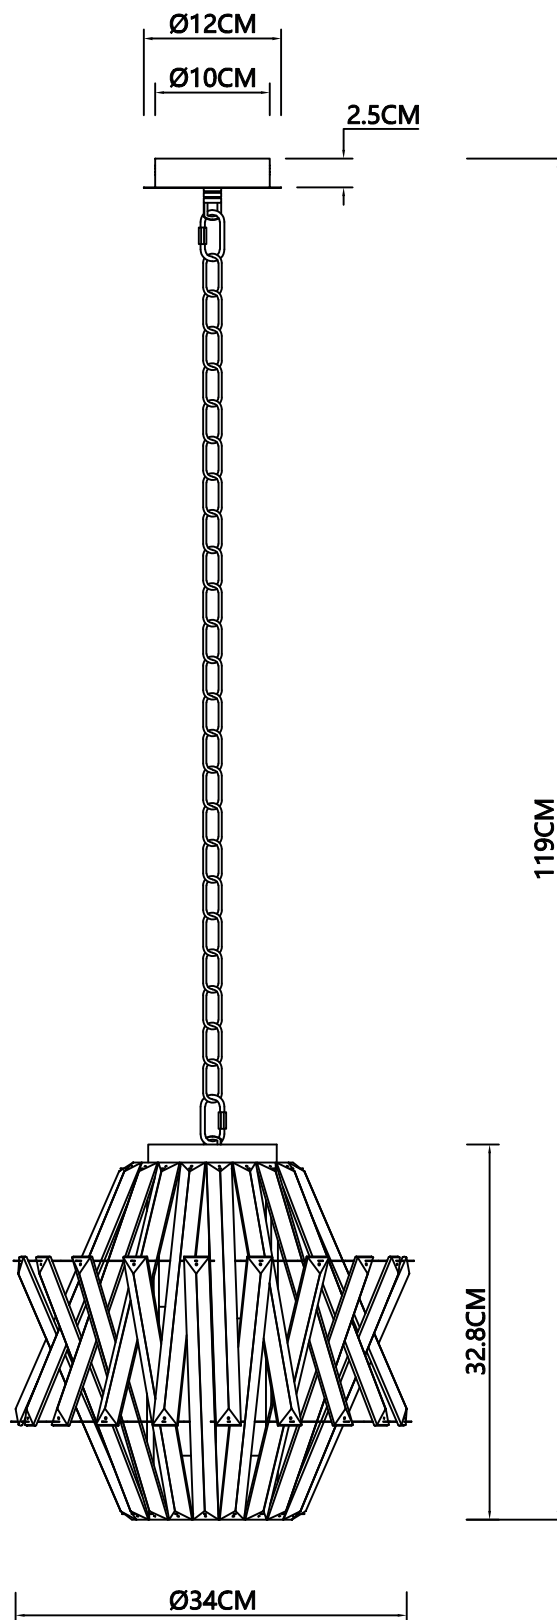

CROWN ML0399 / ML0400

01

MILAGRO[®]
Brand that inspires

EKO-LIGHT TEAM SP. Z O.O.
UL. GŁÓWNA 142, 42-280
CZĘSTOCHOWA, POLAND

[W] www.eko-light.com
[M] biuro@eko-light.com
[P] +48 666 503 666

02

03

04

05

06

4xE14 MAX 40W

07