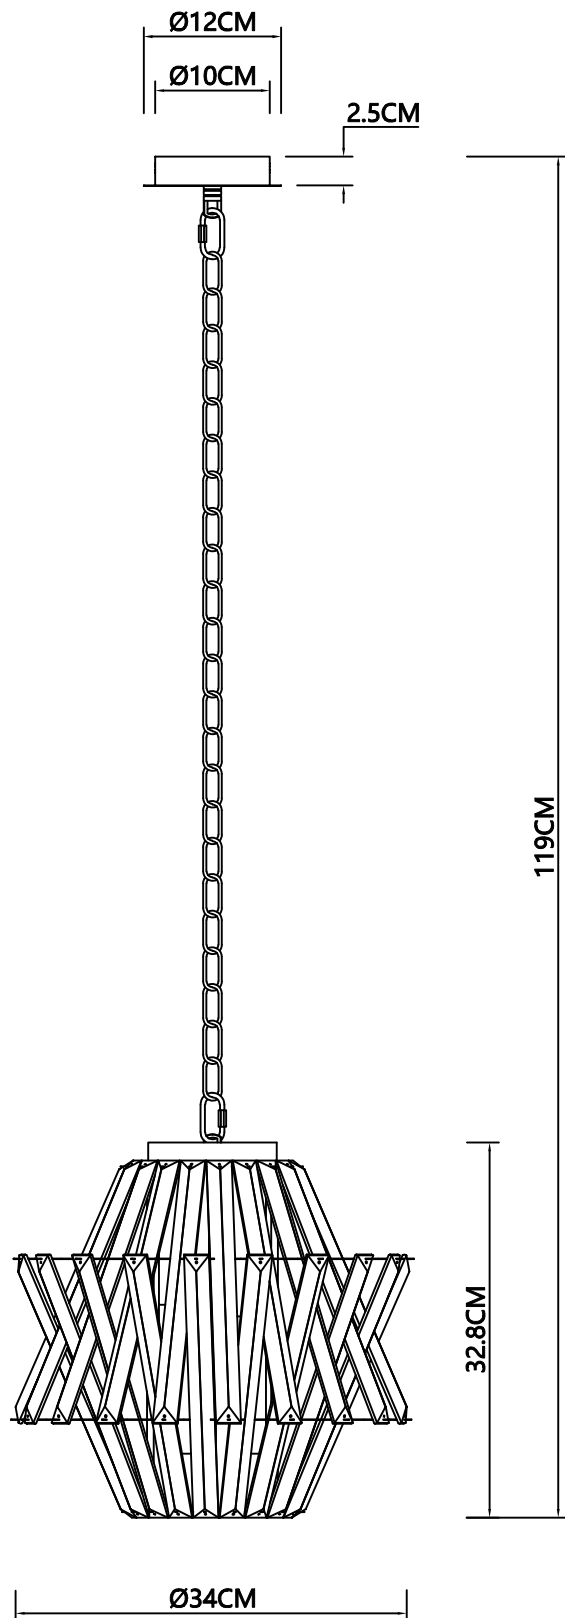

CROWN ML0399 / ML0400

01

MILAGRO[®]
Brand that inspires

EKO-LIGHT TEAM SP. Z O.O.
UL. GŁÓWNA 142, 42-280
CZĘSTOCHOWA, POLAND

[W] www.eko-light.com
[M] biuro@eko-light.com
[P] +48 666 503 666

02

03

04

05

06

4xE14 MAX 40W

07

ON