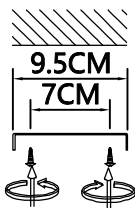

05

06

4xE14 MAX 40W

07

ON