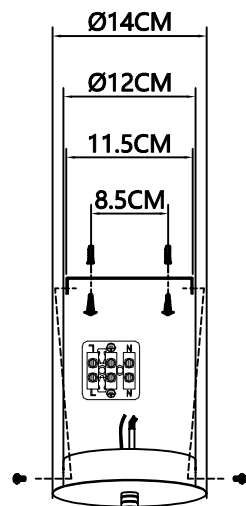

8xE14 MAX 40W

3CM

07 A+B

B

08 A+B

09

NO.	QTY	Specification
A	12	2.2*20cm crystal
B	12	2.2*22cm crystal