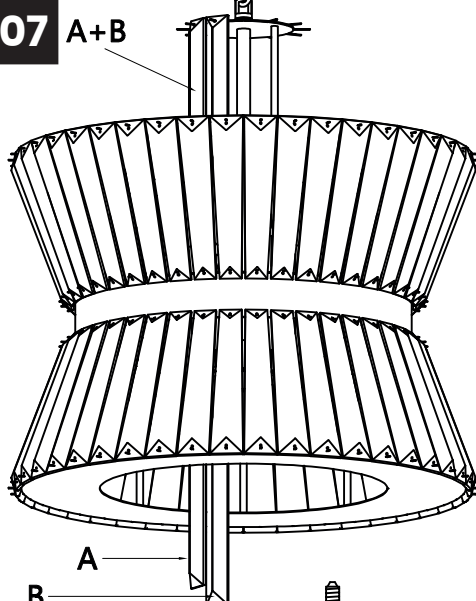

8xE14 MAX 40W

3CM

07 A+B

B

08 A+B

09

NO.	QTY	Specification
A	12	2.2*20cm crystal
B	12	2.2*22cm crystal