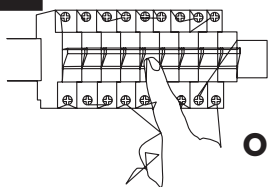

8xE14 MAX 40W

3CM

07 A+B

B

08 A+B

09

NO.	QTY	Specification
A	12	2.2*20cm crystal
B	12	2.2*22cm crystal