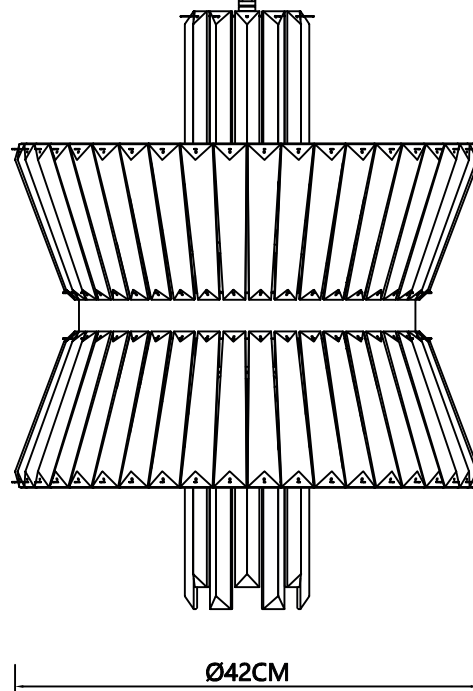

8xE14 MAX 40W

3CM

07 A+B

B

08 A+B

09

NO.	QTY	Specification
A	12	2.2*20cm crystal
B	12	2.2*22cm crystal