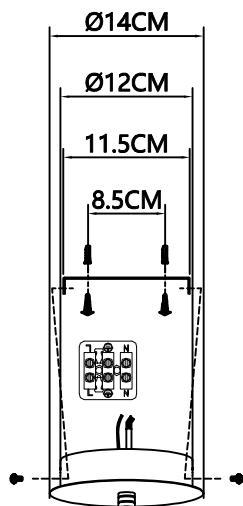

8xE14 MAX 40W

07 A+B

08 A+B

09

NO.	QTY	Specification
A	12	2.2*20cm crystal
B	12	2.2*22cm crystal