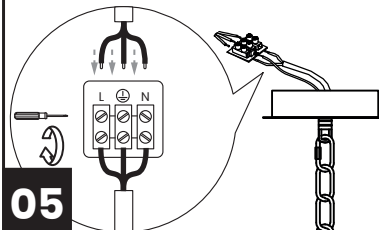

MILAGRO®
Brand that inspires

EKO-LIGHT TEAM SP. Z O.O.
UL. GŁÓWNA 142, 42-280
CZĘSTOCHOWA, POLAND

[W] www.eko-light.com
[M] biuro@eko-light.com
[P] +48 666 503 666

02

03

04

05

06

8xE14 MAX 40W