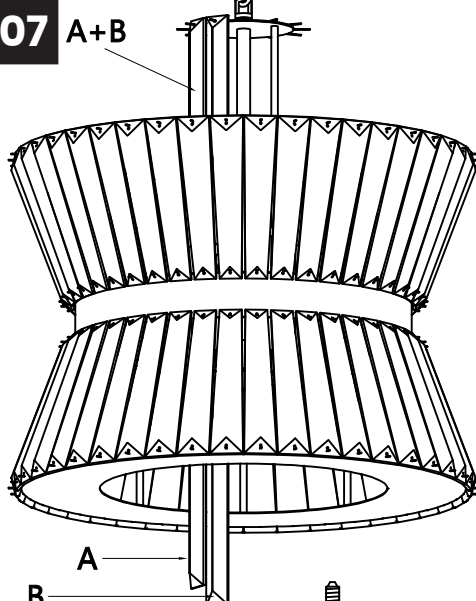

8xE14 MAX 40W

07 A+B

08 A+B

09

NO.	QTY	Specification
A	12	2.2*20cm crystal
B	12	2.2*22cm crystal