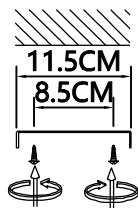

05

06

6xE14 MAX 40W

08

Ø43CM

50CM

121CM