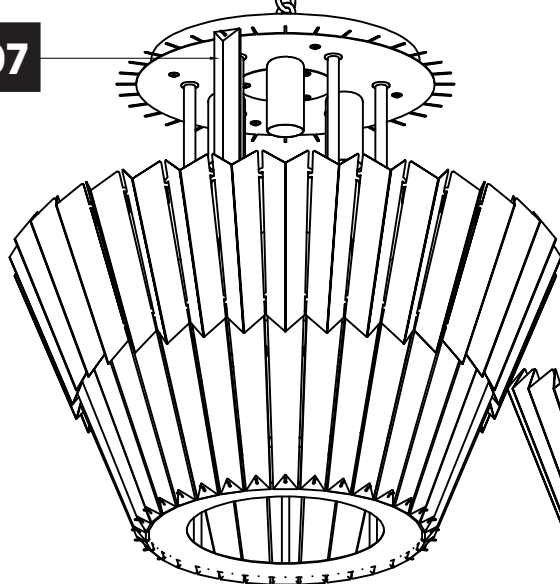

MILAGRO[®]
Brand that inspires

EKO-LIGHT TEAM SP. Z O.O.
UL. GŁÓWNA 142, 42-280
CZĘSTOCHOWA, POLAND

[W] www.eko-light.com
[M] biuro@eko-light.com
[P] +48 666 503 666

02

03

04

05

06

9xE14 MAX 40W

3CM

07

120CM

41CM

Ø45CM

08

ON

NO.	QTY	Specification
A	32	2.2*15cm crystal