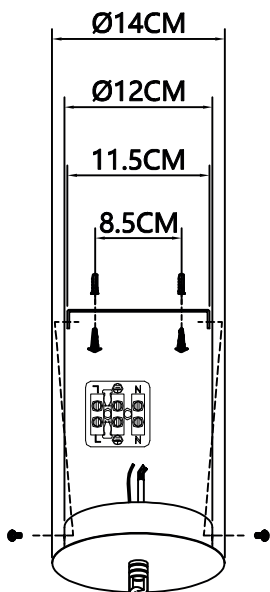

9xE14 MAX 40W

3CM

07

120CM

41CM

Ø45CM

08

ON

NO.	QTY	Specification
A	32	2.2*15cm crystal