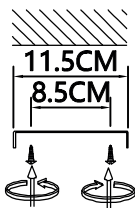

MILAGRO®
Brand that inspires

EKO-LIGHT TEAM SP. Z O.O.
UL. GŁÓWNA 142, 42-280
CZĘSTOCHOWA, POLAND

[W] www.eko-light.com
[M] biuro@eko-light.com
[P] +48 666 503 666

02

03

04

05

06

9xE14 MAX 40W

3CM

07

120CM

41CM

Ø45CM

08

ON

NO.	QTY	Specification
A	32	2.2*15cm crystal