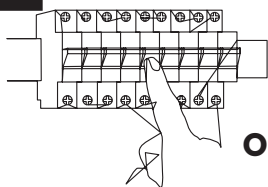

9xE14 MAX 40W

3CM

07

120CM

41CM

Ø45CM

08

ON

NO.	QTY	Specification
A	32	2.2*15cm crystal