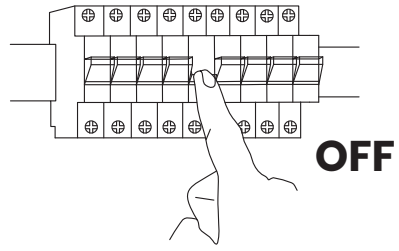

KYOTO ML0526

MILAGRO®

Brand that inspires

EKO-LIGHT TEAM SP. Z O.O. [W] www.eko-light.com
UL. GŁÓWNA 142, 42-280 [M] biuro@eko-light.com
CZĘSTOCHOWA, POLAND [P] +48 666 503 666

01

02

03

04