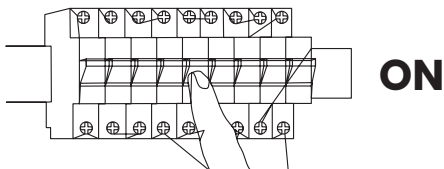

KYOTO ML0526

MILAGRO®

Brand that inspires

EKO-LIGHT TEAM SP. Z O.O. [W] www.eko-light.com
UL. GŁÓWNA 142, 42-280 [M] biuro@eko-light.com
CZĘSTOCHOWA, POLAND [P] +48 666 503 666

01

02

03

04

05

06

Light Source: **F** Energy Efficiency Class