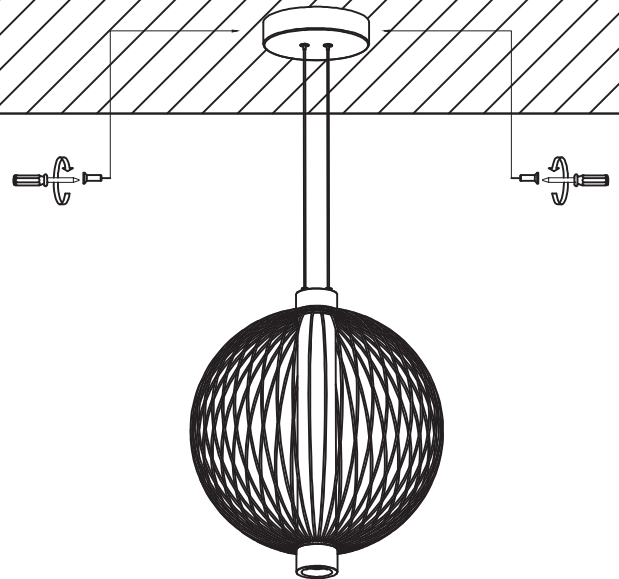

KYOTO ML0526

MILAGRO®

Brand that inspires

EKO-LIGHT TEAM SP. Z O.O. [W] www.eko-light.com
UL. GŁÓWNA 142, 42-280 [M] biuro@eko-light.com
CZĘSTOCHOWA, POLAND [P] +48 666 503 666

01

02

03

04

05

06

Light Source: **F** Energy Efficiency Class