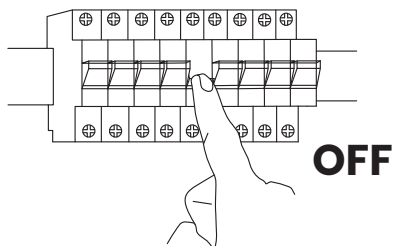

VOLF TRACK SET ML0684 / ML0685 / ML0686

MILAGRO®

Brand that inspires

EKO-LIGHT TEAM SP. Z O.O. [W] www.eko-light.com
UL. GŁÓWNA 142, 42-280 [M] biuro@eko-light.com
CZĘSTOCHOWA, POLAND [P] +48 666 503 666

01