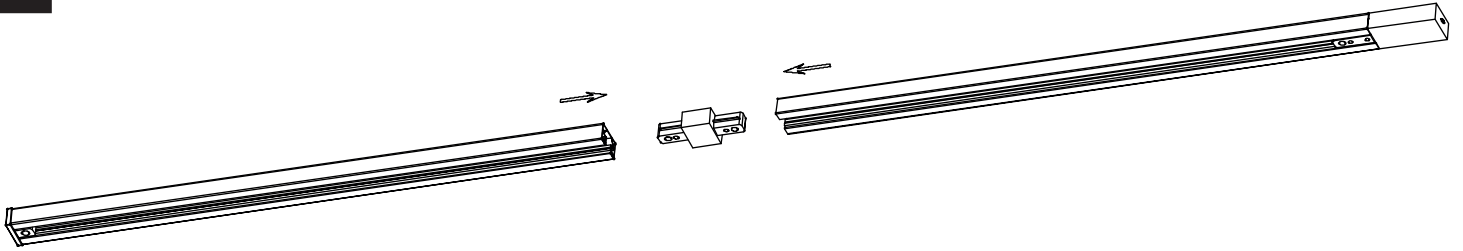

VOLF TRACK SET ML0684 / ML0685 / ML0686

MILAGRO®

Brand that inspires

EKO-LIGHT TEAM SP. Z O.O. [W] www.eko-light.com
UL. GŁÓWNA 142, 42-280 [M] biuro@eko-light.com
CZĘSTOCHOWA, POLAND [P] +48 666 503 666

01

02

03

04

4xGU10
MAX 9W LED

05

06

ML0684
ML0685
ML0686

ML0672
ML0673
ML0674