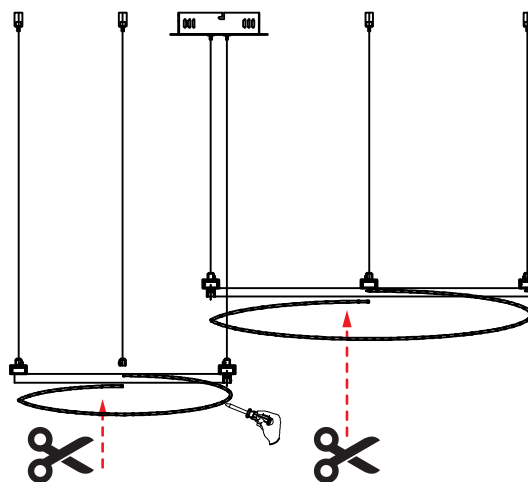

02

ODETNIJ PRZEWODY ODCHODZĄCE ZE
 ŹRÓDŁA ŚWIATŁA W SPOSÓB UMOŻLIWIĄJĄCY
 PODŁĄCZENIE ZEWNĘTRZNEGO ZASILACZA

CUT OUT THE WIRES COMING FROM THE LIGHT
 SOURCE IN SUCH A WAY THAT THERE IS A
 POSSIBILITY TO CONNECT THEM TO AN
 EXTERNAL DRIVER

03

ODKRĘĆ ŚRUBKI MOCUJĄCE ŹRÓDŁO ŚWIATŁA
 UNSCREW THE LIGHT SOURCE

W TRAKCIE BADAŃ USTAW NAPIĘCIE ZASILANIA NA
 TAKIE JAK PODCZAS TESTÓW

DURING TESTS SET THE VOLTAGE TO THE SAME AS
 IN THE TESTS

ŹRÓDŁO ŚWIATŁA ZAWARTE W TEJ OPRAWIE
 OŚWIETLENIOWEJ MOŻE BYĆ WYMIENIANE
 WYŁĄCZNIE PRZEZ PRODUCENTA LUB JEGO
 PRZEDSTAWICIELA SERWISOWEGO LUB PODOBNĄ
 WYKWALIFIKOWANĄ OSOBĘ.