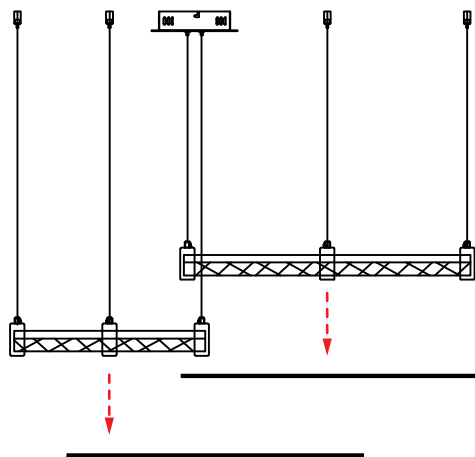

02

ODETNIJ PRZEWODY ODCHODZĄCE ZE
 ŹRÓDŁA ŚWIATŁA W SPOSÓB UMOŻLIWIĄJĄCY
 PODŁĄCZENIE ZEWNĘTRZNEGO ZASILACZA

CUT OUT THE WIRES COMING FROM THE LIGHT
 SOURCE IN SUCH A WAY THAT THERE IS A
 POSSIBILITY TO CONNECT THEM TO AN
 EXTERNAL DRIVER

03

ODKRĘĆ ŚRUBKI MOCUJĄCE ŹRÓDŁO ŚWIATŁA
 UNSCREW THE LIGHT SOURCE

W TRAKCIE BADAŃ USTAW NAPIĘCIE ZASILANIA NA
 TAKIE JAK PODCZAS TESTÓW

DURING TESTS SET THE VOLTAGE TO THE SAME AS
 IN THE TESTS

ŹRÓDŁO ŚWIATŁA ZAWARTE W TEJ OPRAWIE
 OŚWIETLENIOWEJ MOŻE BYĆ WYMIENIANE
 WYŁĄCZNIE PRZEZ PRODUCENTA LUB JEGO
 PRZEDSTAWICIELA SERWISOWEGO LUB PODOBNĄ
 WYKWALIFIKOWANĄ OSOBĘ.