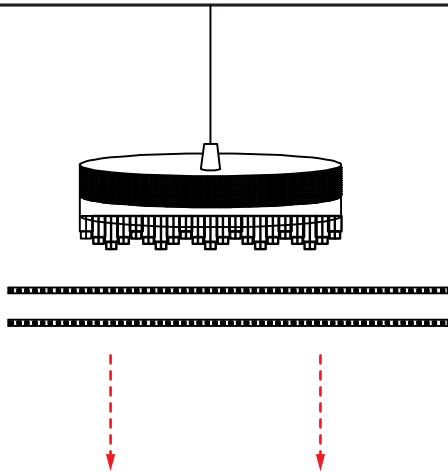

**01**

ZDEJMIJ KLOSZ Z OPRAWY  
TAKE THE SHADE OFF THE LUMINAIRE

**02**

ODETNIJ PRZEWODY ODCHODZĄCE ZE  
ŹRÓDŁA ŚWIATŁA W SPOSÓB UMOŻLIWIAJĄCY  
PODŁĄCZENIE ZEWNĘTRZNEGO ZASILACZA

CUT OUT THE WIRES COMING FROM THE LIGHT  
SOURCE IN SUCH A WAY THAT THERE IS A  
POSSIBILITY TO CONNECT THEM TO AN  
EXTERNAL DRIVER

**03**

ODKRĘĆ ŚRUBKI MOCUJĄCE ŹRÓDŁO ŚWIATŁA  
UNSCREW THE LIGHT SOURCE

W TRAKCIE BADAŃ USTAW NAPIĘCIE ZASILANIA NA  
TAKIE JAK PODCZAS TESTÓW

DURING TESTS SET THE VOLTAGE TO THE SAME AS  
IN THE TESTS

ŹRÓDŁO ŚWIATŁA ZAWARTE W TEJ OPRAWIE  
OŚWIETLIOWEJ MOŻE BYĆ WYMIENIANE  
WYŁĄCZNIE PRZEZ PRODUCENTA LUB JEGO  
PRZEDSTAWICIELA SERWISOWEGO LUB PODOBNĄ  
WYKWAŁIFIKOWANĄ OSOBĘ.