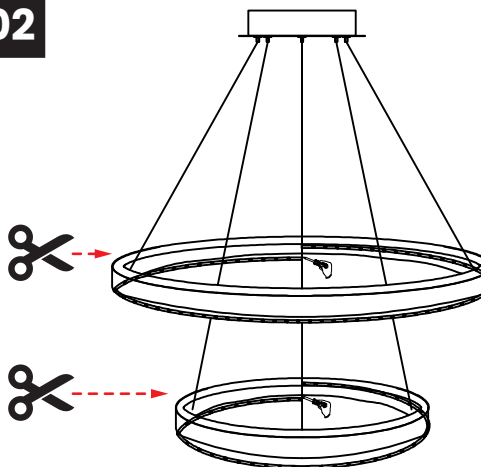

02

ODETNIJ PRZEWODY ODCHODZĄCE ZE
ŹRÓDŁA ŚWIATŁA W SPOSÓB UMOŻLIWIAJĄCY
PODŁĄCZENIE ZEWNĘTRZNEGO ZASILACZA

CUT OUT THE WIRES COMING FROM THE LIGHT
SOURCE IN SUCH A WAY THAT THERE IS A
POSSIBILITY TO CONNECT THEM TO AN
EXTERNAL DRIVER

03

ODKRĘĆ ŚRUBKI MOCUJĄCE ŹRÓDŁO ŚWIATŁA
UNSCREW THE LIGHT SOURCE

W TRAKCIE BADAŃ USTAW NAPIĘCIE ZASILANIA NA
TAKIE JAK PODCZAS TESTÓW

DURING TESTS SET THE VOLTAGE TO THE SAME AS
IN THE TESTS

ŹRÓDŁO ŚWIATŁA ZAWARTE W TEJ OPRAWIE
OŚWIETLENIOWEJ MOŻE BYĆ WYMIENIANE
WYŁĄCZNIE PRZEZ PRODUCENTA LUB JEGO
PRZEDSTAWICIELA SERWISOWEGO LUB PODOBNĄ
WYKWALIFIKOWANĄ OSOBĘ.