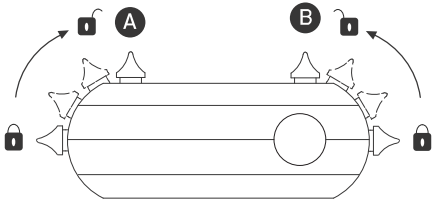

Magro ML1118 / ML1119

MiLAGRO®

Brand that inspires

EKO-LIGHT TEAM SP. Z O.O. [W] www.eko-light.com
UL. GŁÓWNA 142, 42-280 [M] biuro@eko-light.com
CZĘSTOCHOWA, POLAND [P] +48 666 503 333

01

02

03

04