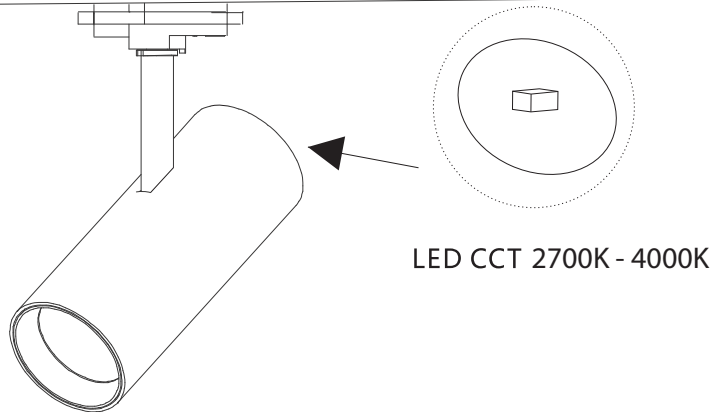

Magro ML1118 / ML1119

MiLAGRO®

Brand that inspires

EKO-LIGHT TEAM SP. Z O.O. [W] www.eko-light.com
UL. GŁÓWNA 142, 42-280 [M] biuro@eko-light.com
CZĘSTOCHOWA, POLAND [P] +48 666 503 333

01

02

03

04

05

07