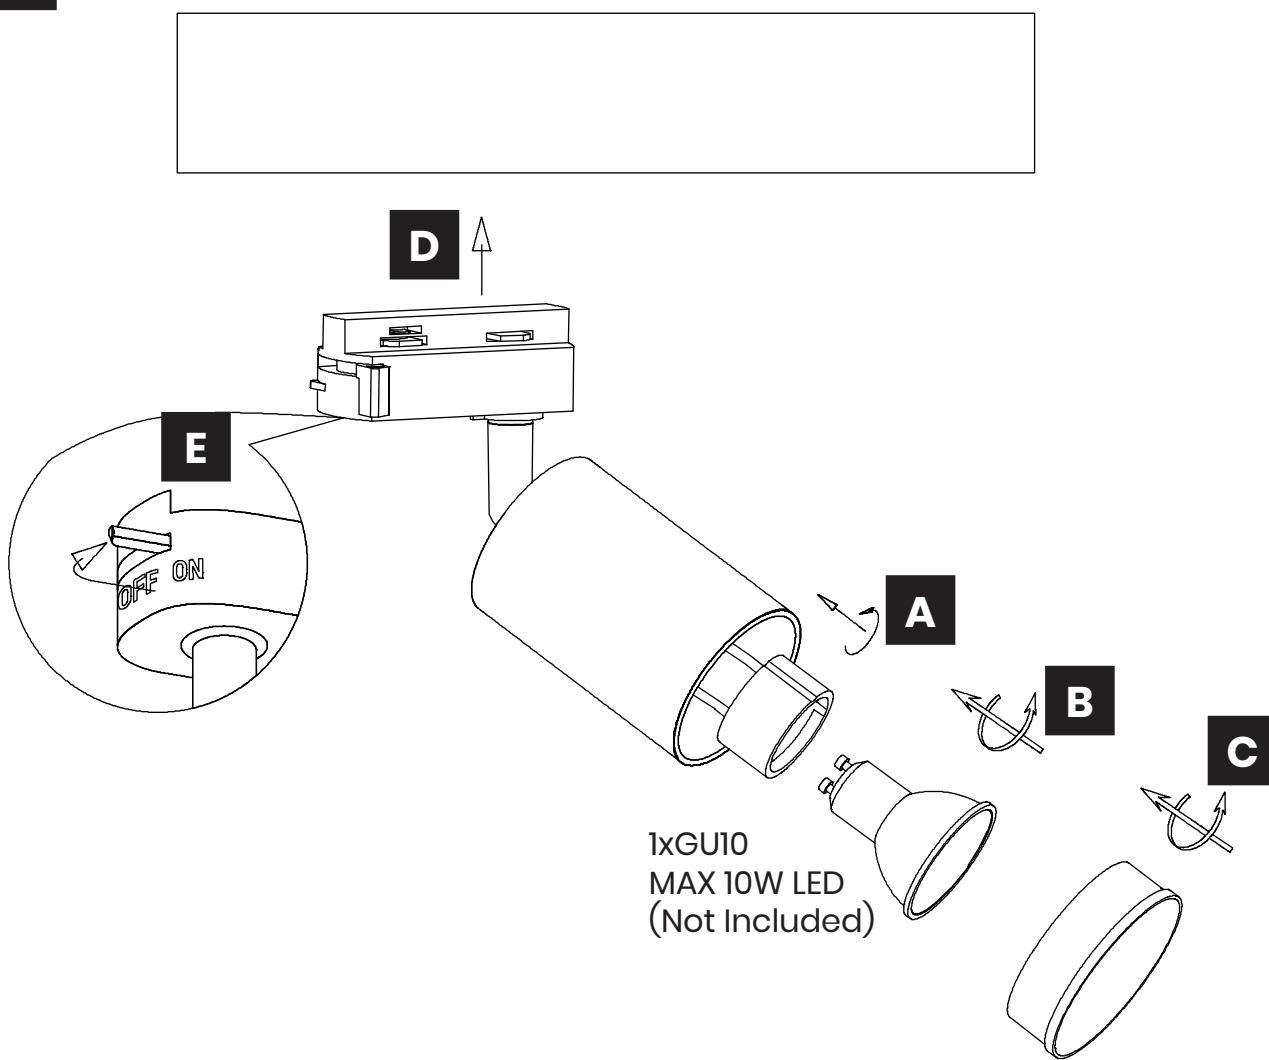

PIPE ML1153 / ML1154 / ML1155

MILAGRO®

Brand that inspires

EKO-LIGHT TEAM SP. Z O.O. [W] www.eko-light.com
UL. GŁÓWNA 142, 42-280 [M] biuro@eko-light.com
CZĘSTOCHOWA, POLAND [P] +48 666 503 333

01

02

03