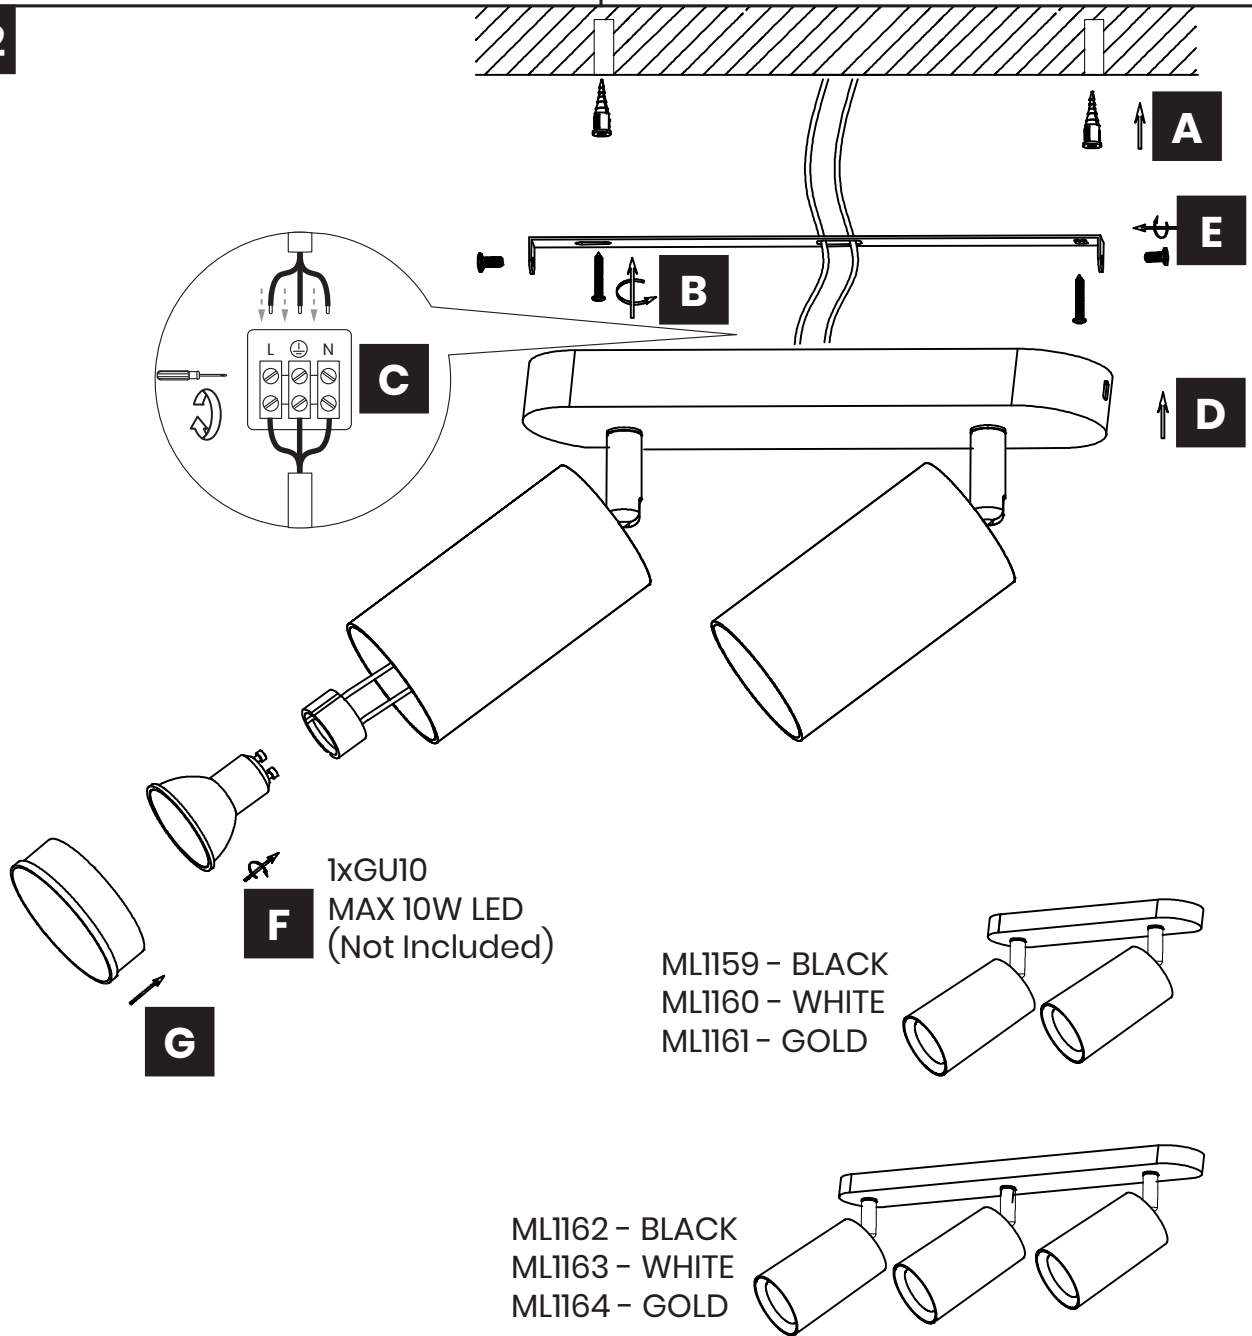

PIPE ML1159 / ML1160 / ML1161 / ML1162 / ML1163 / ML1164

MILAGRO®

Brand that inspires

EKO-LIGHT TEAM SP. Z O.O. [W] www.eko-light.com
 UL. GŁÓWNA 142, 42-280 [M] biuro@eko-light.com
 CZĘSTOCHOWA, POLAND [P] +48 666 503 333

01

02

03