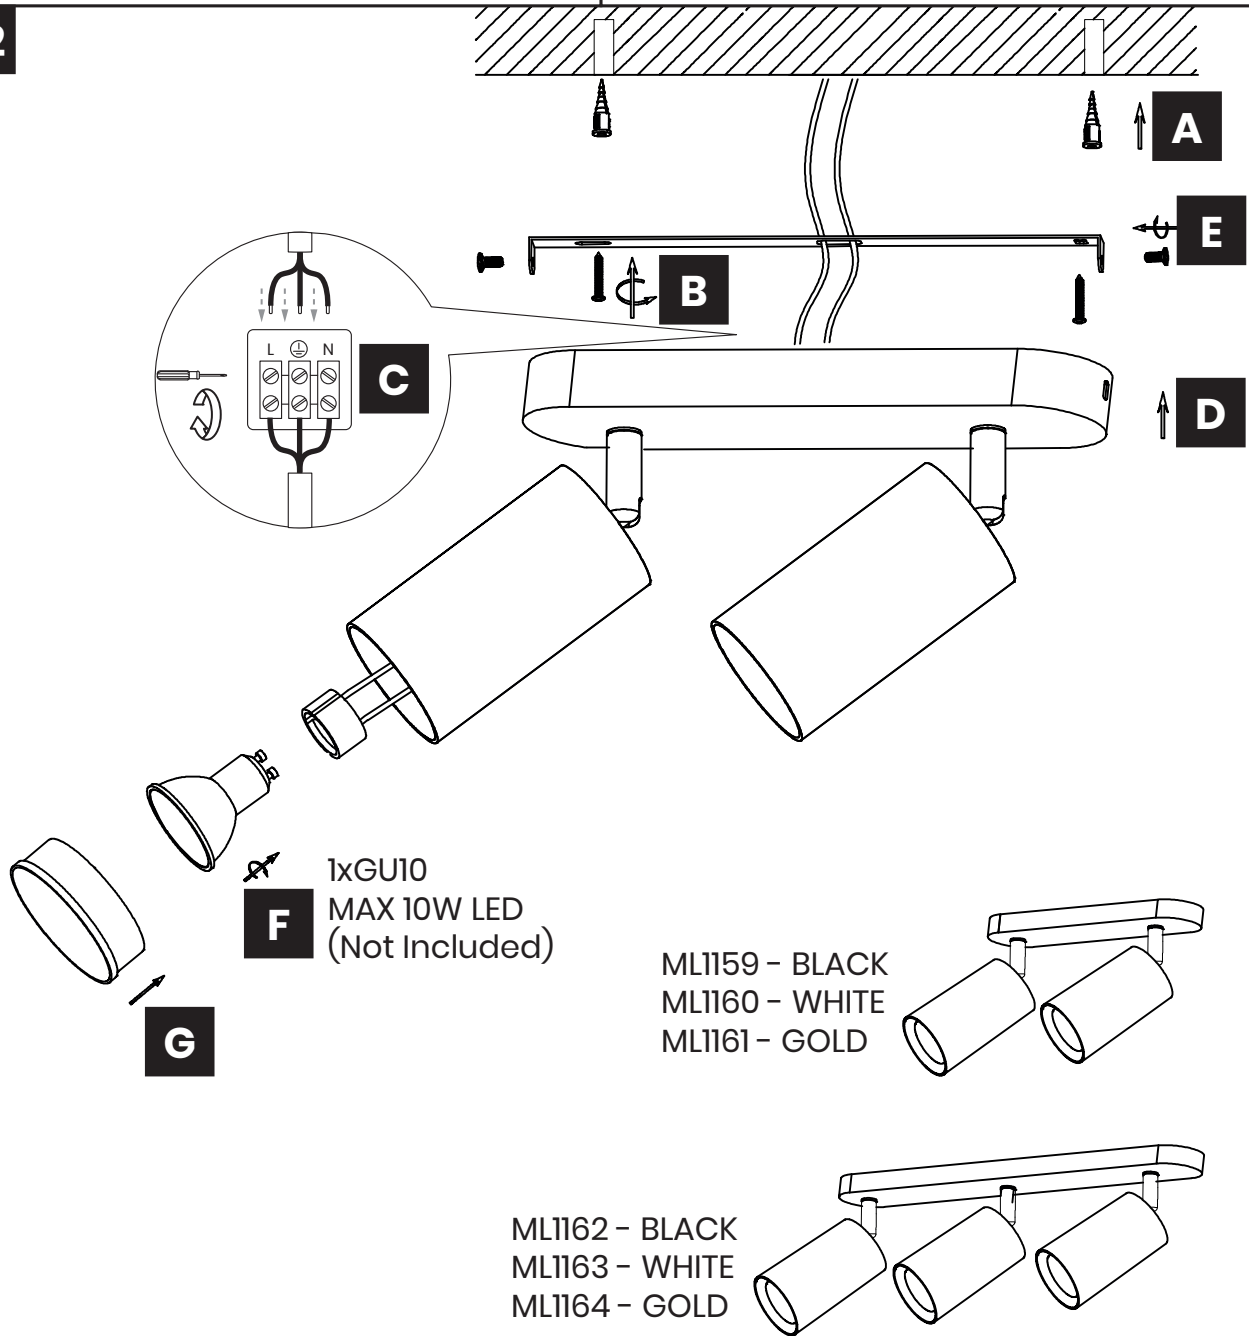

**PIPE ML1159 / ML1160 / ML1161 / ML1162 / ML1163 / ML1164**

**MILAGRO®**

Brand that inspires

EKO-LIGHT TEAM SP. Z O.O. [W] [www.eko-light.com](http://www.eko-light.com)  
 UL. GŁÓWNA 142, 42-280 [M] [biuro@eko-light.com](mailto:biuro@eko-light.com)  
 CZĘSTOCHOWA, POLAND [P] +48 666 503 333

**01**

**02**

**03**