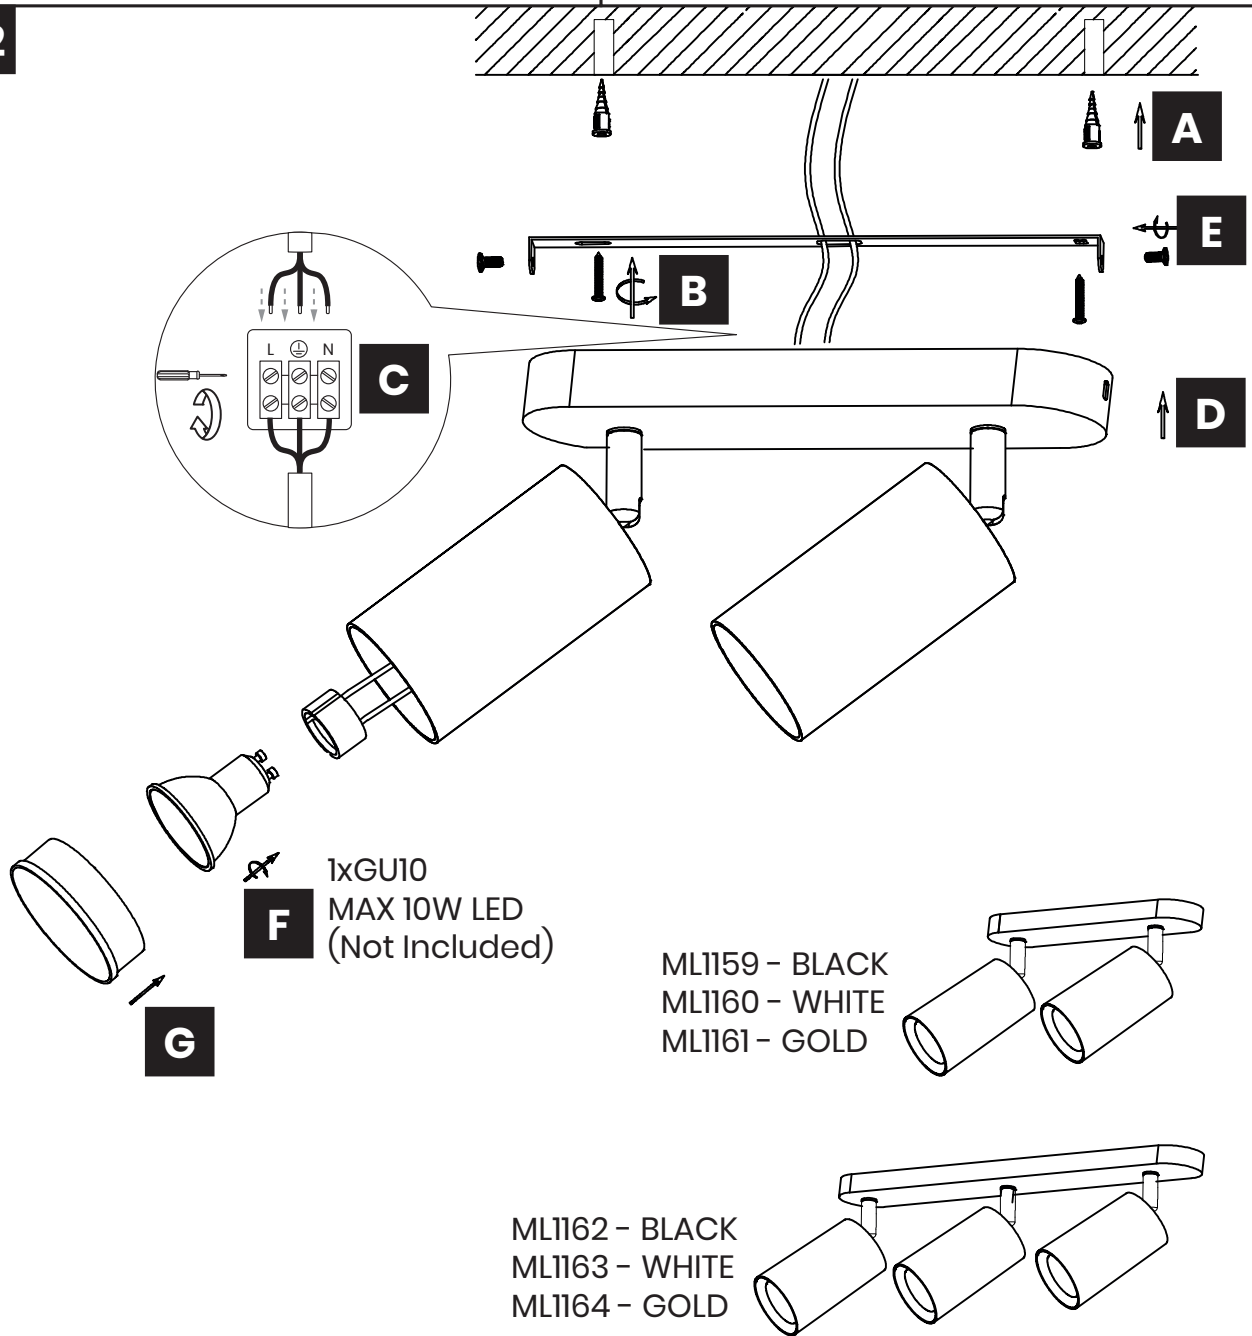

PIPE ML1159 / ML1160 / ML1161 / ML1162 / ML1163 / ML1164

MILAGRO®

Brand that inspires

EKO-LIGHT TEAM SP. Z O.O. [W] www.eko-light.com
UL. GŁÓWNA 142, 42-280 [M] biuro@eko-light.com
CZĘSTOCHOWA, POLAND [P] +48 666 503 333

01

02

03