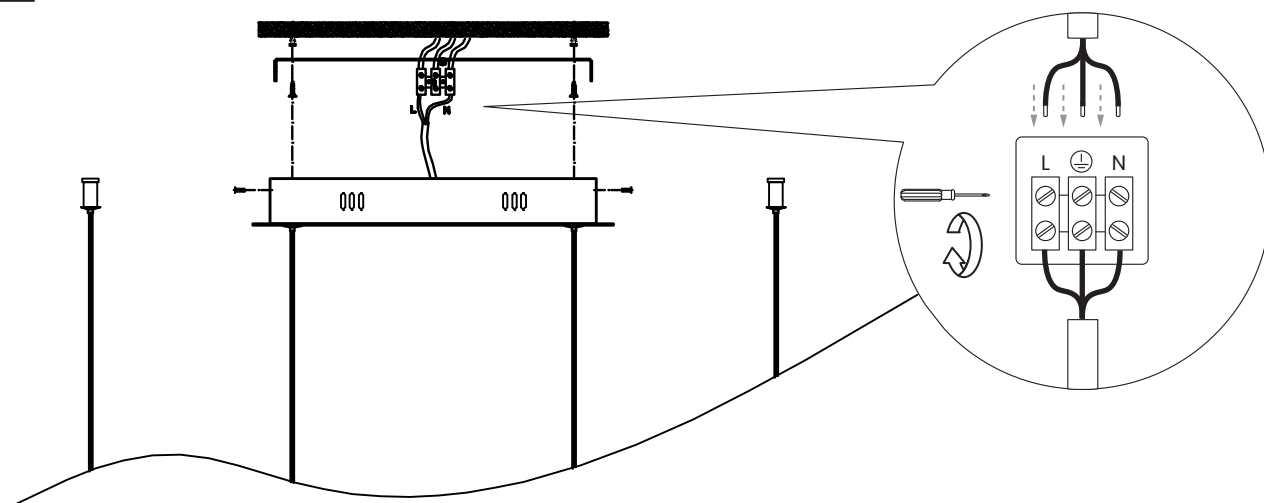

VERTE ML1179

MILAGRO®

Brand that inspires

EKO-LIGHT TEAM SP. Z O.O. [W] www.eko-light.com
UL. GŁÓWNA 142, 42-280 [M] biuro@eko-light.com
CZĘSTOCHOWA, POLAND [P] +48 666 503 666

01

02

03

Light Source: