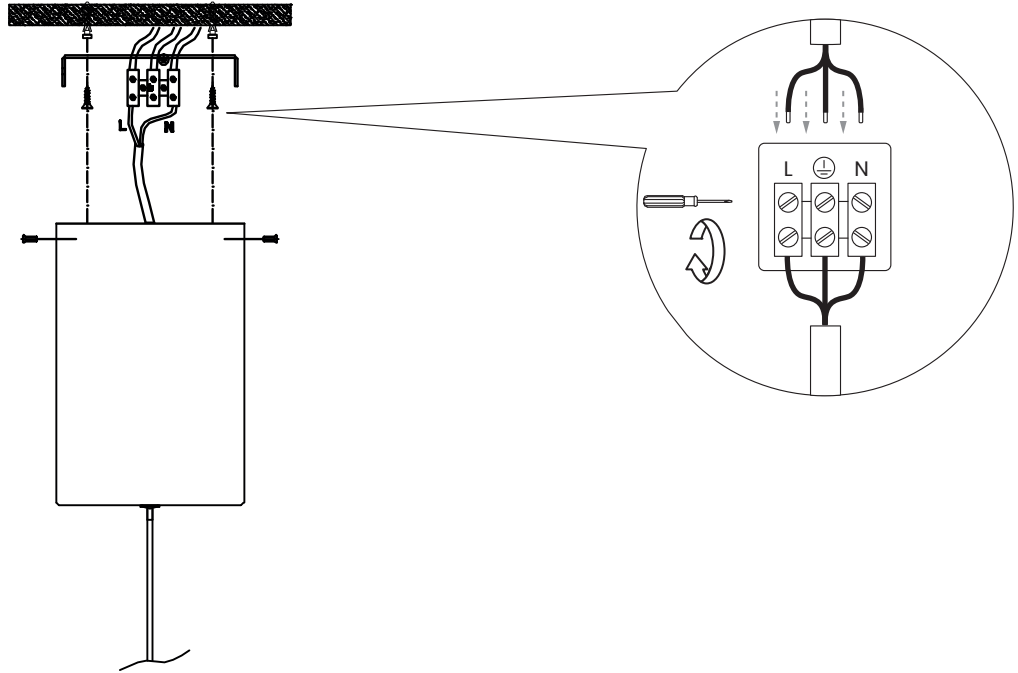

TWISTER ML1189

MILAGRO®

Brand that inspires

EKO-LIGHT TEAM SP. Z O.O. [W] www.eko-light.com
UL. GŁÓWNA 142, 42-280 [M] biuro@eko-light.com
CZĘSTOCHOWA, POLAND [P] +48 666 503 666

01

02

03

Light Source: