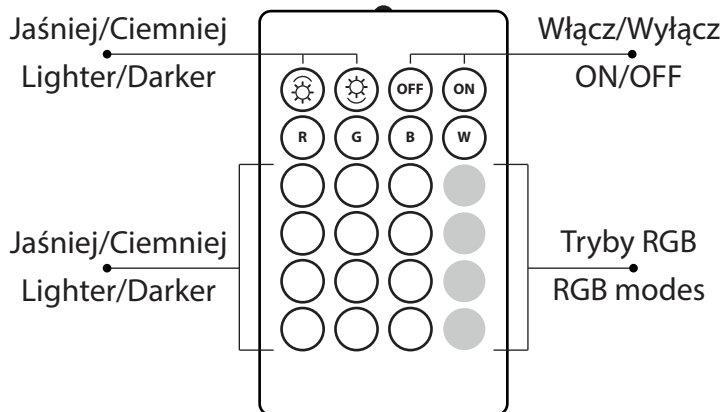

TOWER ML1290

MILAGRO®

Brand that inspires

EKO-LIGHT TEAM SP. Z O.O. [W] www.eko-light.com
UL. GŁÓWNA 142, 42-280 [M] biuro@eko-light.com
CZĘSTOCHOWA, POLAND [P] +48 666 503 333

02

Panel dotykowy
Touch panel

MOC/POWER: 3W
CZAS PRACY/BATTERY LIFE: 4-6 h
STEROWANIE/CONTROL: Panel dotykowy lub Pilot
Touch control or remote control

*KABEL USB W ZESTAWIE
USB CABLE INCLUDED

Kontroluj za pomocą
Pilota zalnego sterowania