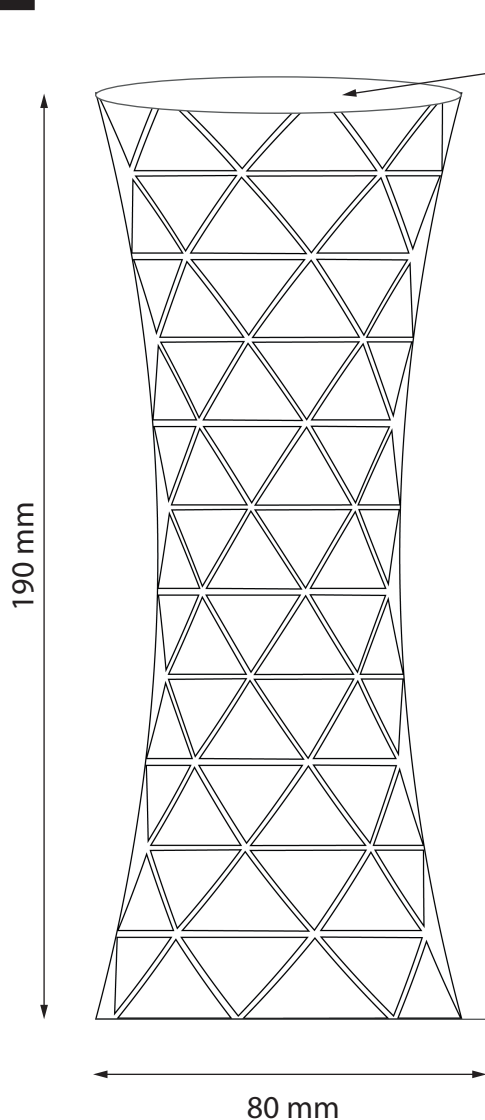

TOWER ML1290

MILAGRO®

Brand that inspires

EKO-LIGHT TEAM SP. Z O.O. [W] www.eko-light.com
UL. GŁÓWNA 142, 42-280 [M] biuro@eko-light.com
CZĘSTOCHOWA, POLAND [P] +48 666 503 333

02

Panel dotykowy
Touch panel