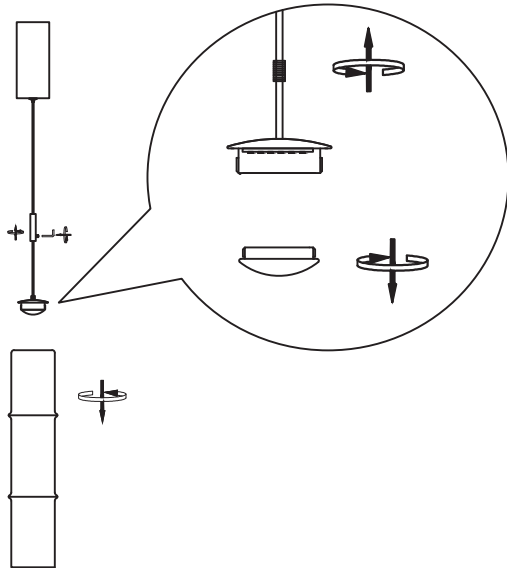

MiLAGRO®

Brand that inspires

EKO-LIGHT TEAM SP. Z O.O. [W] www.eko-light.com
UL. GŁÓWNA 142, 42-280 [M] biuro@eko-light.com
CZĘSTOCHOWA, POLAND [P] +48 666 503 666

01

ZDEJMIJ KLOSZ Z OPRAWY

TAKE THE COVER OFF THE RINGS

02