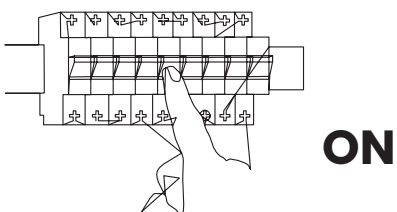

BATO ML1395 / ML1396

MILAGRO®

Brand that inspires

EKO-LIGHT TEAM SP. Z O.O. [W] www.eko-light.com
UL. GŁÓWNA 142, 42-280 [M] biuro@eko-light.com
CZĘSTOCHOWA, POLAND [P] +48 666 503 666

01

02

03

04

05

Light Source:

Energy Efficiency Class

Replaceable (LED only) light source by a professional

Źródło światła LED (moduł, taśma) wymienne przez profesjonalistę

Replaceable control gear by a professional

Osprzęt sterujący (zasilacz) wymienny przez profesjonalistę