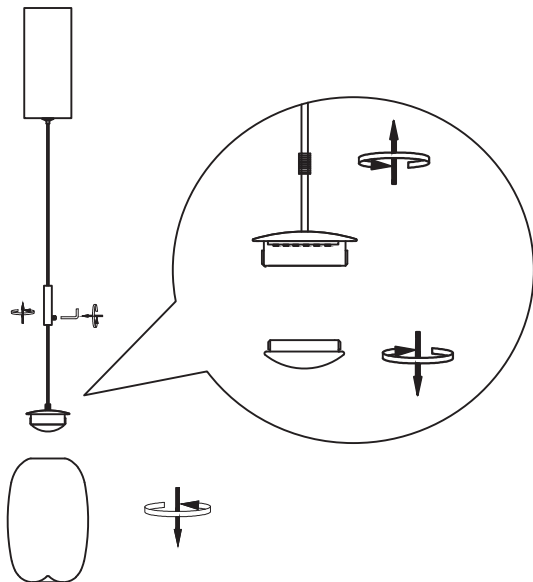

MILAGRO®

Brand that inspires

EKO-LIGHT TEAM SP. Z O.O. [W] www.eko-light.com
UL. GŁÓWNA 142, 42-280 [M] biuro@eko-light.com
CZĘSTOCHOWA, POLAND [P] +48 666 503 666

01

ZDEJMIJ KLOSZ Z OPRAWY

TAKE THE COVER OFF THE RINGS

02