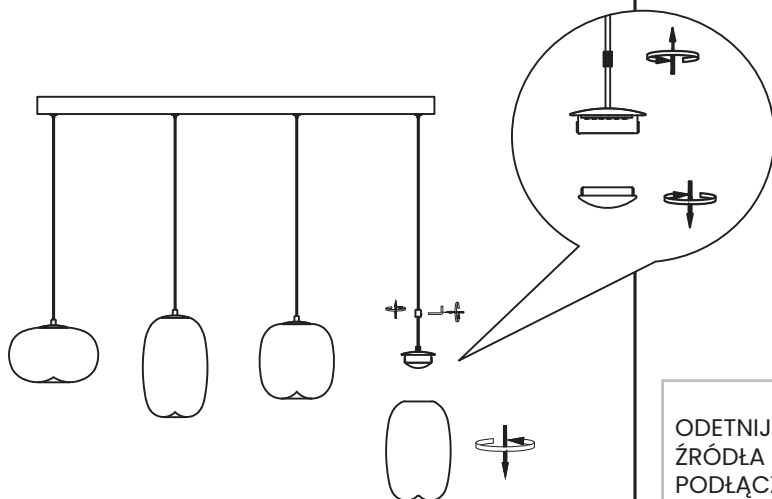

MiLAGRO®

Brand that inspires

EKO-LIGHT TEAM SP. Z O.O. [W] www.eko-light.com
UL. GŁÓWNA 142, 42-280 [M] biuro@eko-light.com
CZĘSTOCHOWA, POLAND [P] +48 666 503 666

01

ZDEJMIJ KLOSZ Z OPRAWY

TAKE THE COVER OFF THE RINGS

02