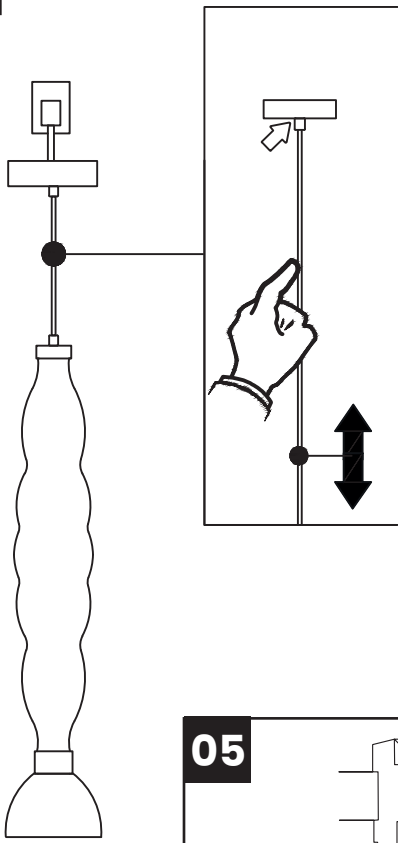

05

ON

Light Source:

Energy Efficiency Class

Replaceable (LED only) light source by a professional

Źródło światła LED (moduł, taśma) wymienne przez profesjonalistę

Replaceable control gear by a professional

Osprzęt sterujący (zasilacz) wymienny przez profesjonalistę