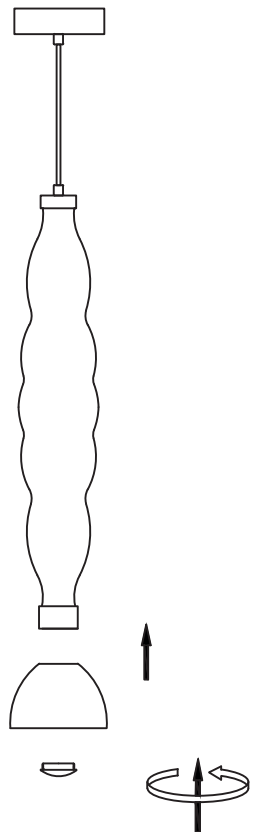

MILAGRO®

Brand that inspires

EKO-LIGHT TEAM SP. Z O.O. [W] www.eko-light.com
UL. GŁÓWNA 142, 42-280 [M] biuro@eko-light.com
CZĘSTOCHOWA, POLAND [P] +48 666 503 666

01

OFF

02

03

04

05

ON

Light Source:

Energy Efficiency Class

Replaceable (LED only) light source by a professional

Źródło światła LED (moduł, taśma) wymienne przez profesjonalistę

Replaceable control gear by a professional

Osprzęt sterujący (zasilacz) wymienny przez profesjonalistę