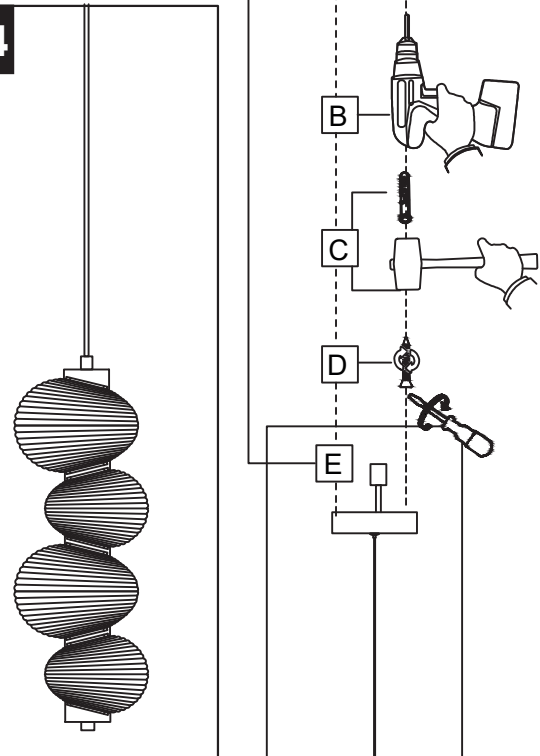

01

OFF

02

03

04

05

ON

Light Source:

Energy Efficiency Class

Replaceable (LED only) light source by a professional

Źródło światła LED (moduł, taśma) wymienne przez profesjonalistę

Replaceable control gear by a professional

Osprzęt sterujący (zasilacz) wymienny przez profesjonalistę