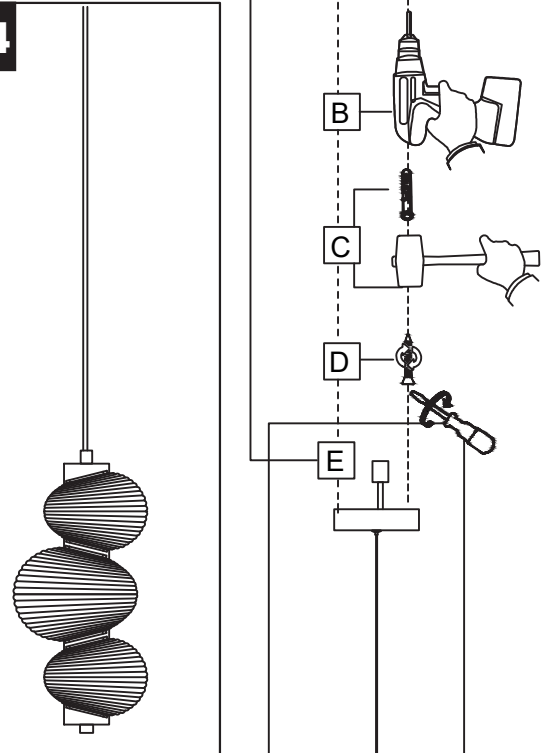

04

05

ON

Light Source:

Energy Efficiency Class

Replaceable (LED only) light source by a professional

Źródło światła LED (moduł, taśma) wymienne przez profesjonalistę

Replaceable control gear by a professional