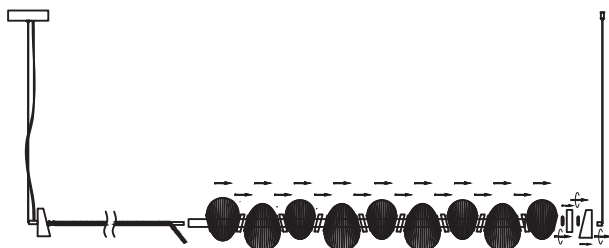

MiLAGRO®

Brand that inspires

EKO-LIGHT TEAM SP. Z O.O. [W] www.eko-light.com
UL. GŁÓWNA 142, 42-280 [M] biuro@eko-light.com
CZĘSTOCHOWA, POLAND [P] +48 666 503 666

01

ZDEJMIJ KLOSZ Z OPRAWY

TAKE THE COVER OFF THE RINGS

02