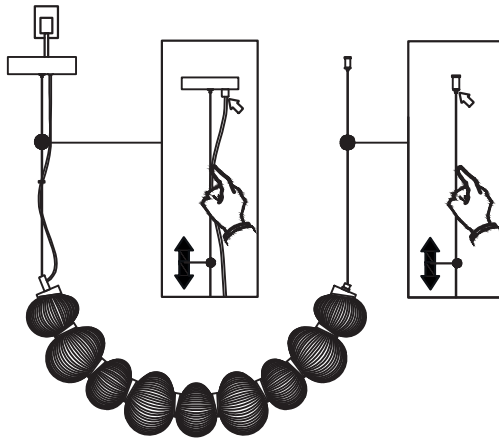

04

05

ON

Light Source:

Energy Efficiency Class

Replaceable (LED only) light source by a professional

Źródło światła LED (moduł, taśma) wymienne przez profesjonalistę

Replaceable control gear by a professional