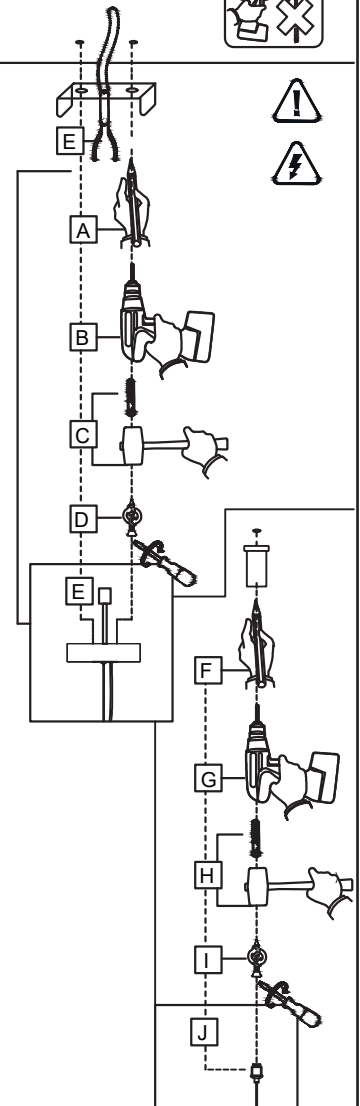

BOLLA ML1428 / ML1429

MILAGRO®

Brand that inspires

EKO-LIGHT TEAM SP. Z O.O. [W] www.eko-light.com
UL. GŁÓWNA 142, 42-280 [M] biuro@eko-light.com
CZĘSTOCHOWA, POLAND [P] +48 666 503 666

01

OFF

02

03

04

05

ON

Light Source:

Energy Efficiency Class

Replaceable (LED only) light source by a professional

Źródło światła LED (moduł, taśma) wymienne przez profesjonalistę

Replaceable control gear by a professional

Osprzęt sterujący (zasilacz) wymienny przez profesjonalistę