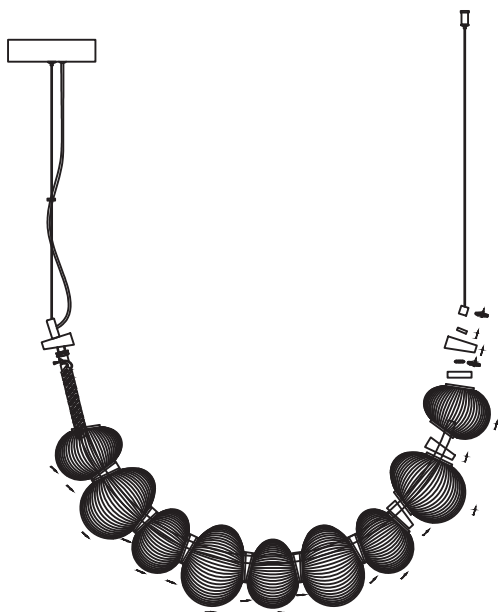

MiLAGRO®

Brand that inspires

EKO-LIGHT TEAM SP. Z O.O. [W] www.eko-light.com
UL. GŁÓWNA 142, 42-280 [M] biuro@eko-light.com
CZĘSTOCHOWA, POLAND [P] +48 666 503 666

01