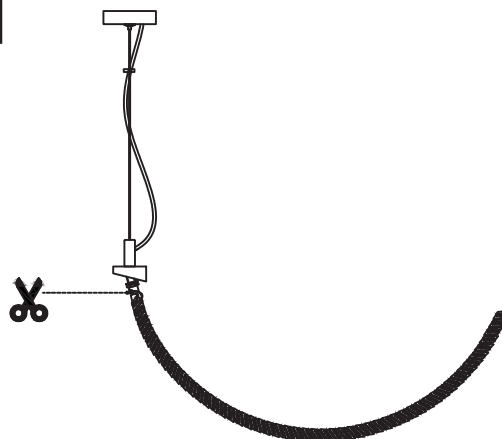

02ODETNIJ PRZEWODY ODCHODZĄCE ZE
ŹRÓDŁA ŚWIATŁA W SPOSÓB UMOŻLIWIĄJĄCY
PODŁĄCZENIE ZEWNĘTRZNEGO ZASILACZACUT OUT THE WIRES COMING FROM THE LIGHT
SOURCE IN SUCH A WAY THAT THERE IS A
POSSIBILITY TO CONNECT THEM TO AN
EXTERNAL DRIVER**03**

WYMONTUJ ŹRÓDŁO ŚWIATŁA LED

DISASSEMBLE THE LED LIGHT SOURCE

04W TRAKCIE BADAŃ USTAW NAPIĘCIE ZASILANIA
NA DC 36V~

DURING TESTS SET THE VOLTAGE TO DC 36V~

Źródło światła zawarte w tej oprawie oświetleniowej
może być wymieniane wyłącznie przez producenta
lub jego przedstawiciela serwisowego lub podobną
wykwalifikowaną osobęThe light source contained in this luminaire may
only be replaced by the manufacturer or its service
agent or similarly qualified person