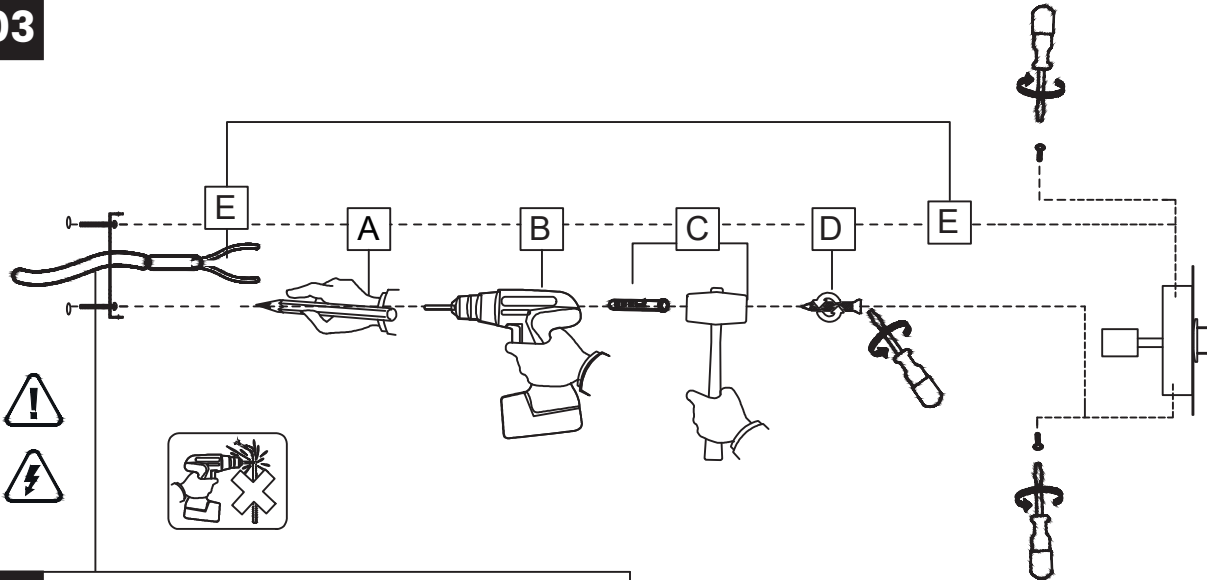

04

05

ON

Light Source:

Energy Efficiency Class

Replaceable (LED only) light source by a professional

Źródło światła LED (moduł, taśma) wymienne przez profesjonalistę

Replaceable control gear by a professional