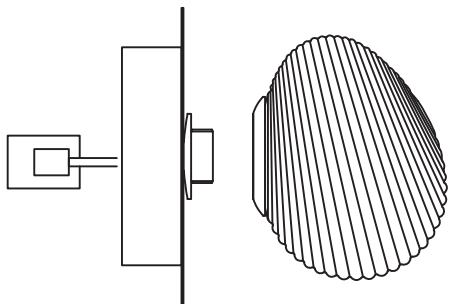

04

05

ON

Light Source:

Energy Efficiency Class

Replaceable (LED only) light source by a professional

Źródło światła LED (moduł, taśma) wymienne przez profesjonalistę

Replaceable control gear by a professional