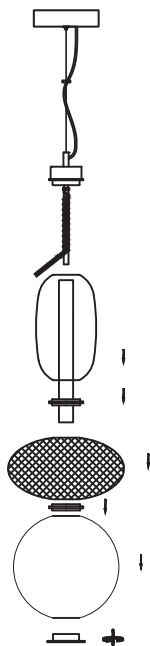

MiLAGRO®

Brand that inspires

EKO-LIGHT TEAM SP. Z O.O. [W] www.eko-light.com
UL. GŁÓWNA 142, 42-280 [M] biuro@eko-light.com
CZĘSTOCHOWA, POLAND [P] +48 666 503 666

01

ZDEJMIJ KLOSZ Z OPRAWY

TAKE THE COVER OFF THE RINGS

02