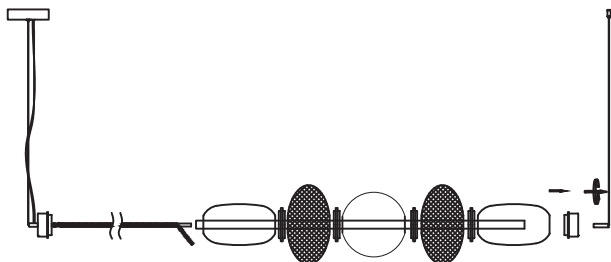

MiLAGRO®

Brand that inspires

EKO-LIGHT TEAM SP. Z O.O. [W] www.eko-light.com
UL. GŁÓWNA 142, 42-280 [M] biuro@eko-light.com
CZĘSTOCHOWA, POLAND [P] +48 666 503 666

01

ZDEJMIJ KLOSZ Z OPRAWY

TAKE THE COVER OFF THE RINGS

02