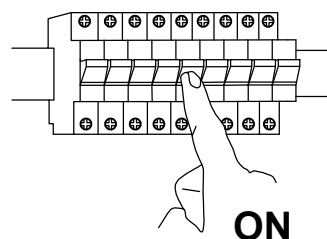

05

2xE14 MAX 40W

Ø27CM

Ø17CM

26.7CM

06

07

A

08

NO.	QTY	Specification
A	43	2.2*12cm crystal