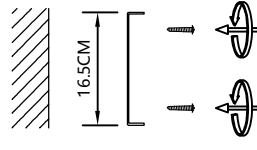

05

2xE14 MAX 40W

Ø27CM

Ø17CM

26.7CM

06

07

A

08

NO.	QTY	Specification
A	43	2.2*12cm crystal