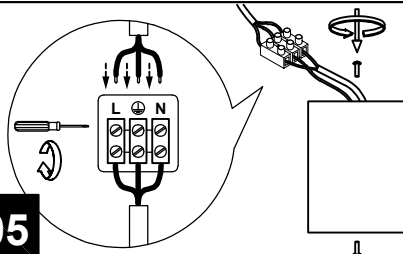

05

2xE14 MAX 40W

Ø27CM

Ø17CM

26.7CM

06

07

A

08

NO.	QTY	Specification
A	43	2.2*12cm crystal