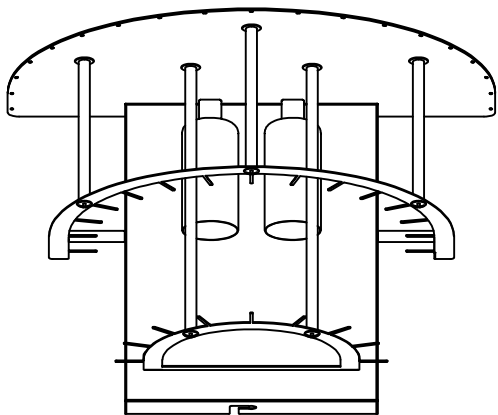

05

2xE14 MAX 40W

Ø27CM

Ø17CM

26.7CM

06

07

A

08

NO.	QTY	Specification
A	43	2.2*12cm crystal