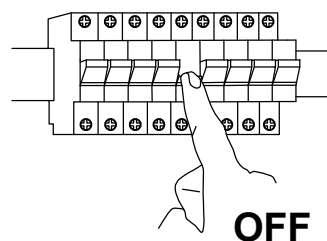

MILANO ML1495

01