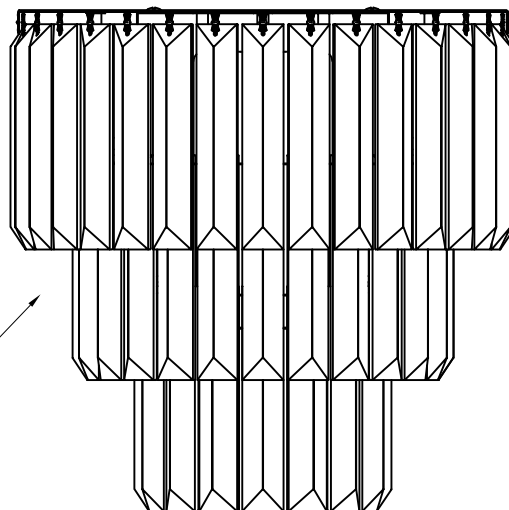

05

2xE14 MAX 40W

Ø27CM

Ø17CM

26.7CM

06

07

A

08

NO.	QTY	Specification
A	43	2.2*12cm crystal