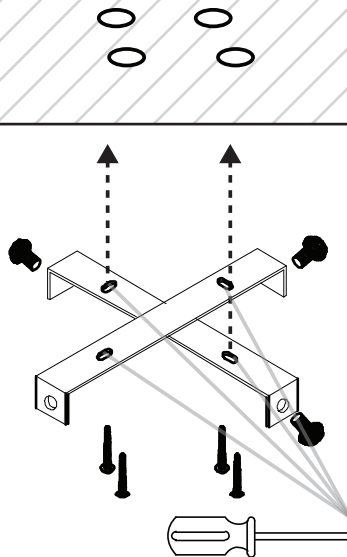

HOOP ML1542 / ML1546 / ML1550

MILAGRO®

Brand that inspires

EKO-LIGHT TEAM SP. Z O.O. [W] www.eko-light.com
UL. GŁÓWNA 142, 42-280 [M] biuro@eko-light.com
CZĘSTOCHOWA, POLAND [P] +48 666 503 666

01

02

03

04