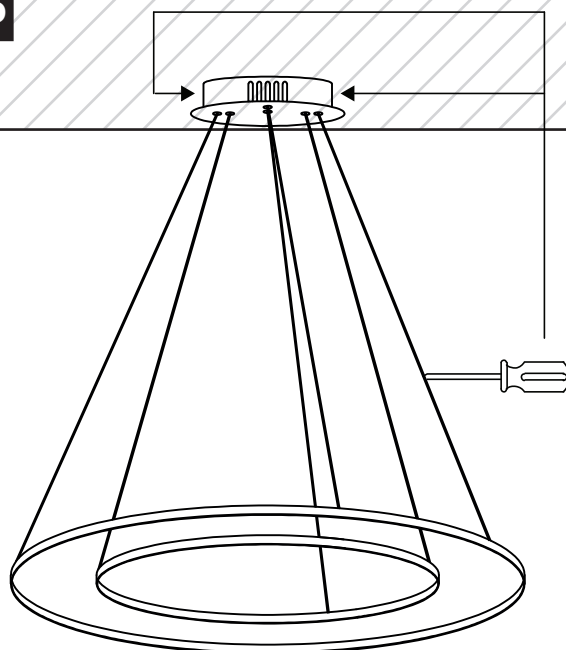

HOOP ML1542 / ML1546 / ML1550

MILAGRO®

Brand that inspires

EKO-LIGHT TEAM SP. Z O.O. [W] www.eko-light.com
UL. GŁÓWNA 142, 42-280 [M] biuro@eko-light.com
CZĘSTOCHOWA, POLAND [P] +48 666 503 666

01

02

03

04

05

06

Light Source:

Energy Efficiency Class