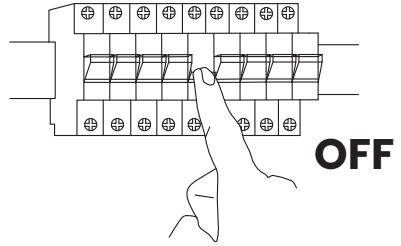

HOOP ML1543 / ML1547 / ML1551

MILAGRO®

Brand that inspires

EKO-LIGHT TEAM SP. Z O.O. [W] www.eko-light.com
UL. GŁÓWNA 142, 42-280 [M] biuro@eko-light.com
CZĘSTOCHOWA, POLAND [P] +48 666 503 666

01

02

03

04