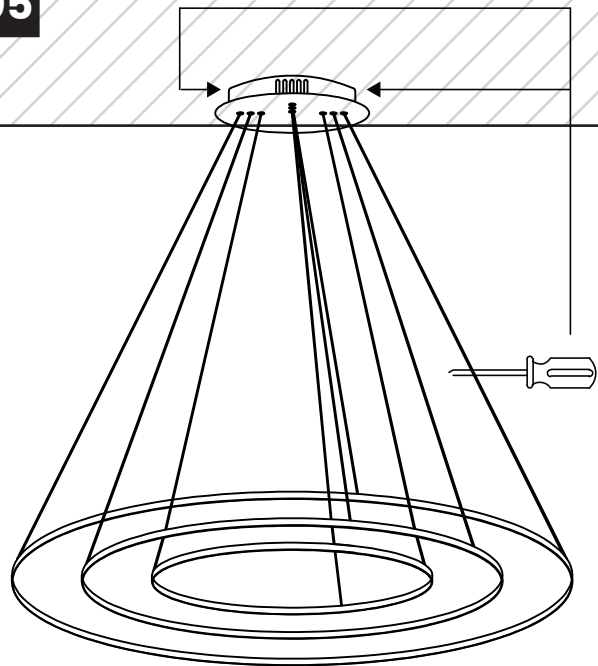

HOOP ML1543 / ML1547 / ML1551

MILAGRO®

Brand that inspires

EKO-LIGHT TEAM SP. Z O.O. [W] www.eko-light.com
UL. GŁÓWNA 142, 42-280 [M] biuro@eko-light.com
CZĘSTOCHOWA, POLAND [P] +48 666 503 666

01

02

03

04

05

06

Light Source:

Energy Efficiency Class