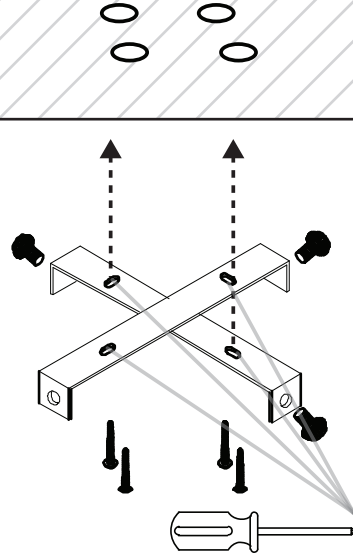

HOOP ML1543 / ML1547 / ML1551

MILAGRO®

Brand that inspires

EKO-LIGHT TEAM SP. Z O.O. [W] www.eko-light.com
UL. GŁÓWNA 142, 42-280 [M] biuro@eko-light.com
CZĘSTOCHOWA, POLAND [P] +48 666 503 666

01

02

03

04